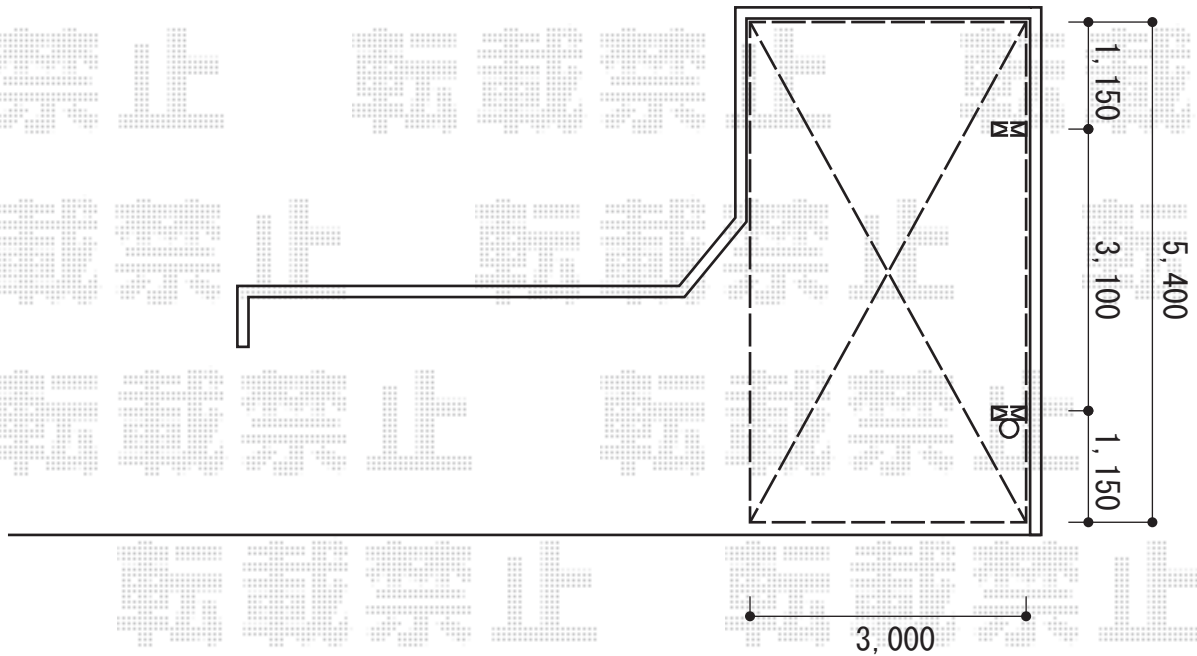

カーポート工事 施工概略図

YKK AP レイナポートグラン 積雪～20cm対応  
幅= 3,000mm  
奥行= 5,400mm  
色： プラチナステン  
屋根材： 熱線遮断ポリカーボネート(クリアマット)  
柱仕様： ハイルーフ柱仕様(有効高 約2,350mm)

2015-3-266040

担当者

赤松