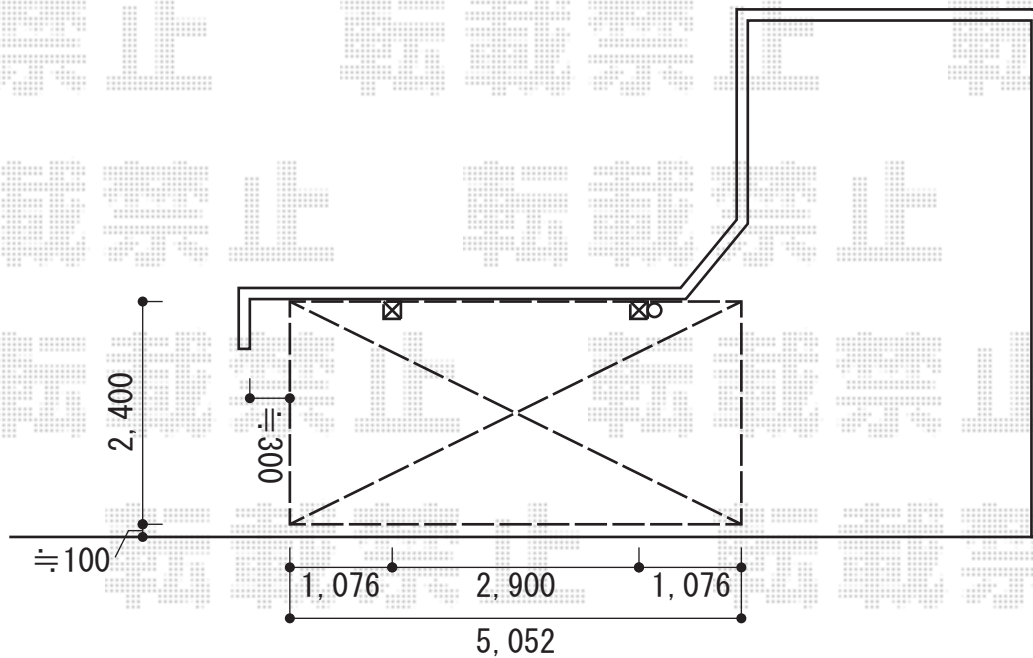

# カーポート工事 施工概略図

YKK AP レイナポートグラン 積雪~20cm対応  
幅= 2,400mm  
奥行= 5,052mm  
色： プラチナステン  
屋根材： 熱線遮断ポリカーボネート(クリアマット)  
柱仕様： ハイルーフ柱仕様(有効高 約2,350mm)

2015-3-266040

担当者

赤松