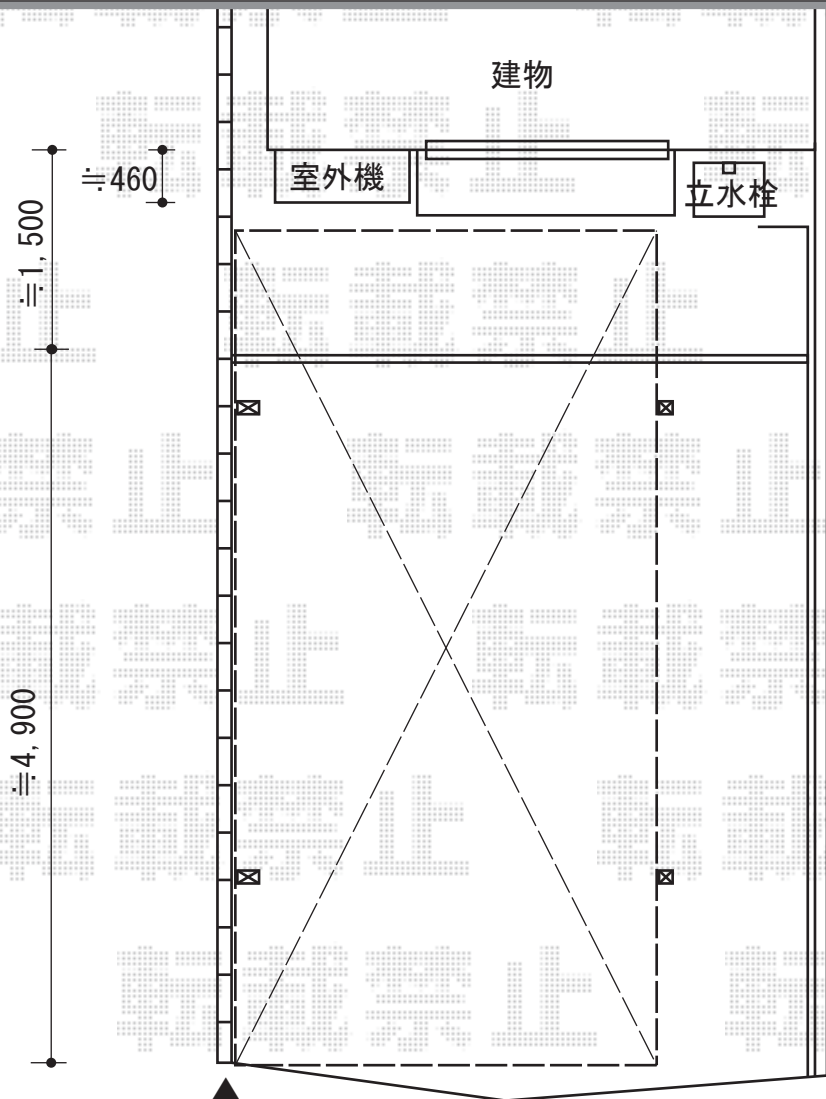

カーポート工事 施工概略図

YKK AP レイナキャップポートグラン 積雪～20cm対応

幅= 3,002mm

奥行= 5,768mm

色：【未定】プラチナステン

屋根材：熱線遮断ポリカーボネート（クリアマット色）

柱仕様：ハイルーフ柱仕様（有効高 約2,350mm）

YKK AP レイナキャップポートグラン 着脱式サポート 標準・ハイルーフ兼用 2本入り×1セット

色：【未定】プラチナステン

2015-3-266042

担当者

酒井