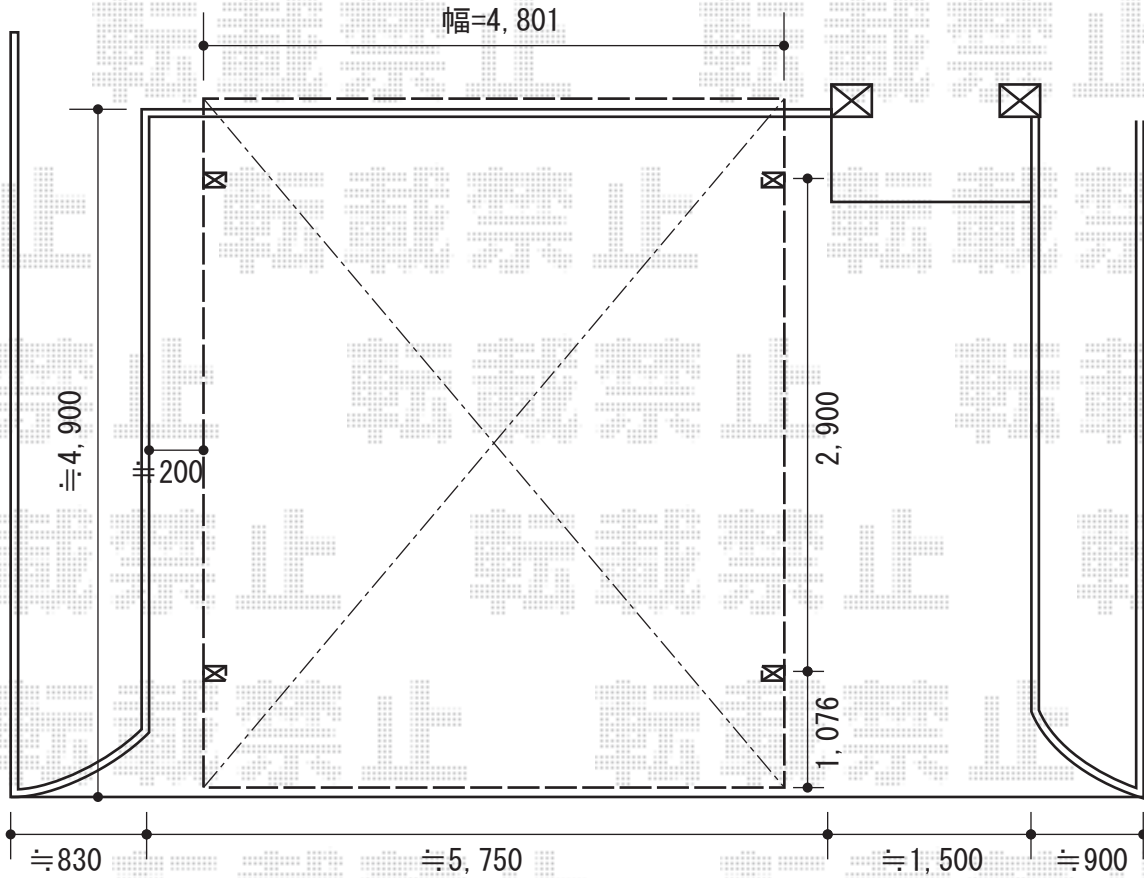

カーポート 施工概略図

YKK AP レイナツインポートグラン 積雪~20cm対応
 幅= 4,801mm
 奥行= 5,052mm
 色： プラチナステン
 屋根材： 熱線遮断ポリカーボネート（アースブルーマット調）
 柱仕様： 標準柱仕様（有効高 約2,000mm）

2015-3-266071

担当者

松本