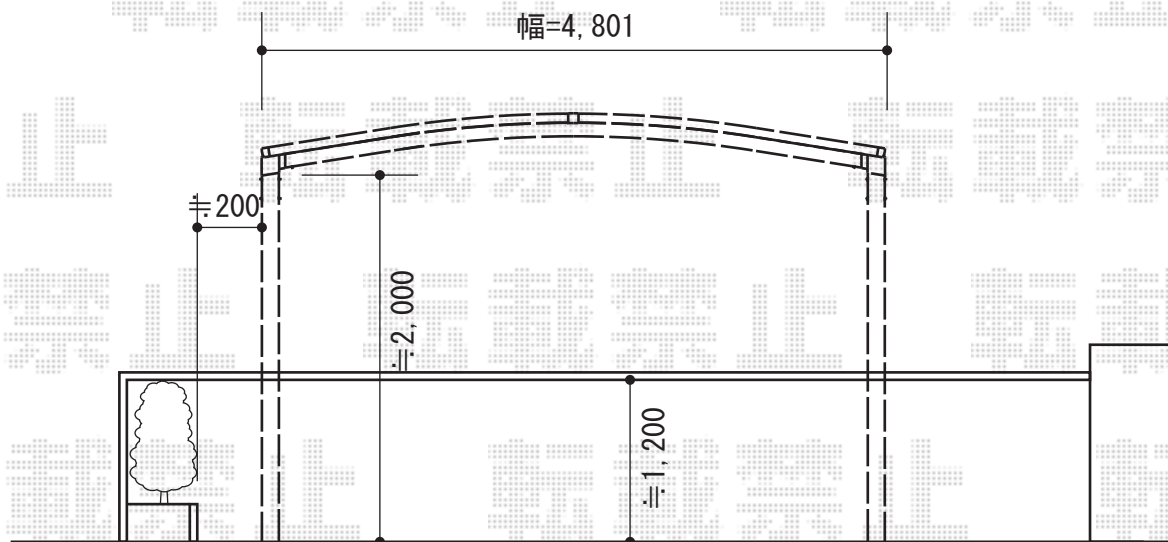

カーポート 施工概略図

YKK AP レイナツインポートグラン 積雪~20cm対応
 幅= 4,801mm
 奥行= 5,052mm
 色： プラチナステン
 屋根材： 熱線遮断ポリカーボネート（アースブルーマット調）
 柱仕様： 標準柱仕様（有効高 約2,000mm）

2015-3-266071

担当者

松本