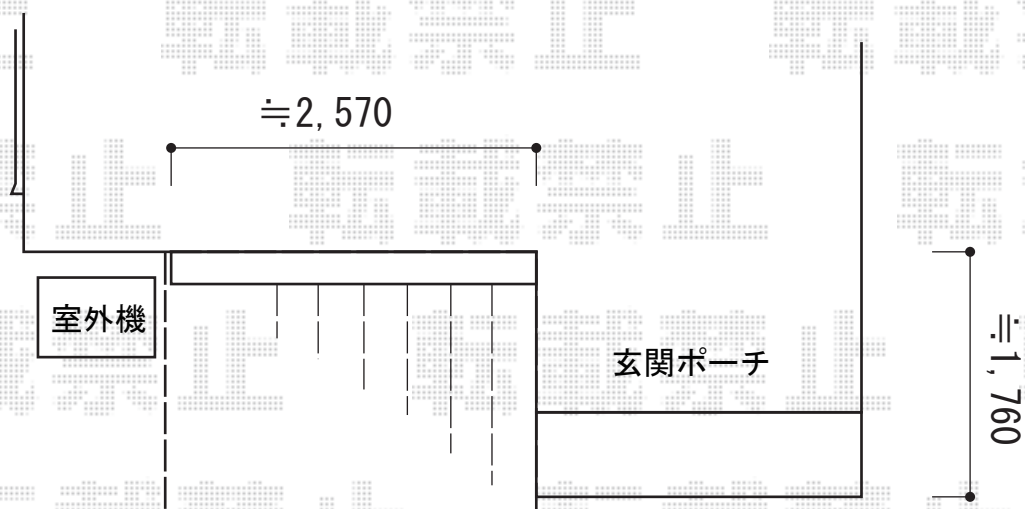

# ウッドデッキ 施工概略図

YKK AP リウッドデッキ 200  
間口= 1.5間 (2,651mm)  
出幅= 6尺 (1,820mm)  
色： ナチュラルブラウン  
床板： 縦貼り  
幕板： 標準幕板  
束柱： Hタイプ (550~700mm) (色： カームブラック)

※納まりはイメージとなります。

2015-3-266100

担当者

西村