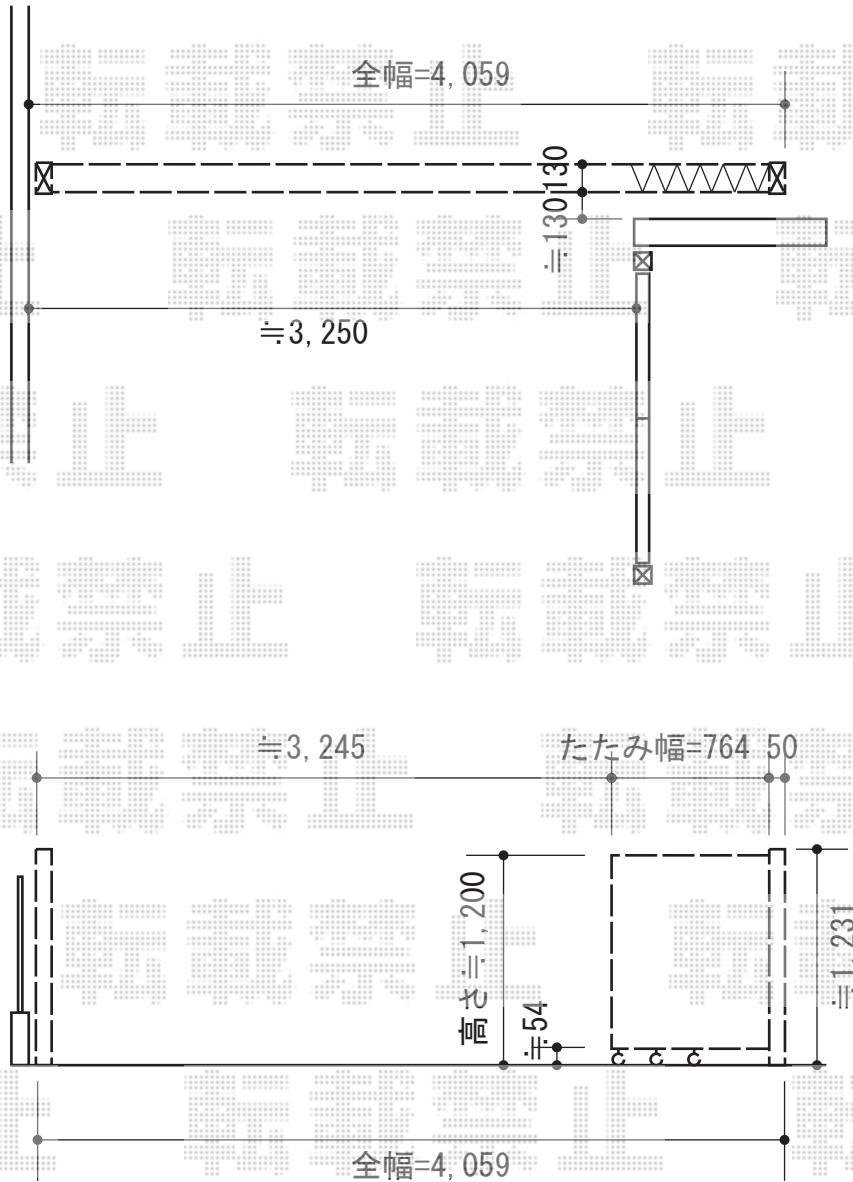

# カーゲート 施工概略図

Value Select トリップゲート ペットガード型 ノンレール 片開き 40S  
開口幅= 3,959mm  
全幅= 4,059mm  
たたみ幅= 764mm  
高さ= 1,200mm  
色：ブラック  
キャスター数：3箇所  
落棒数：2本

2015-3-266118

担当者

谷