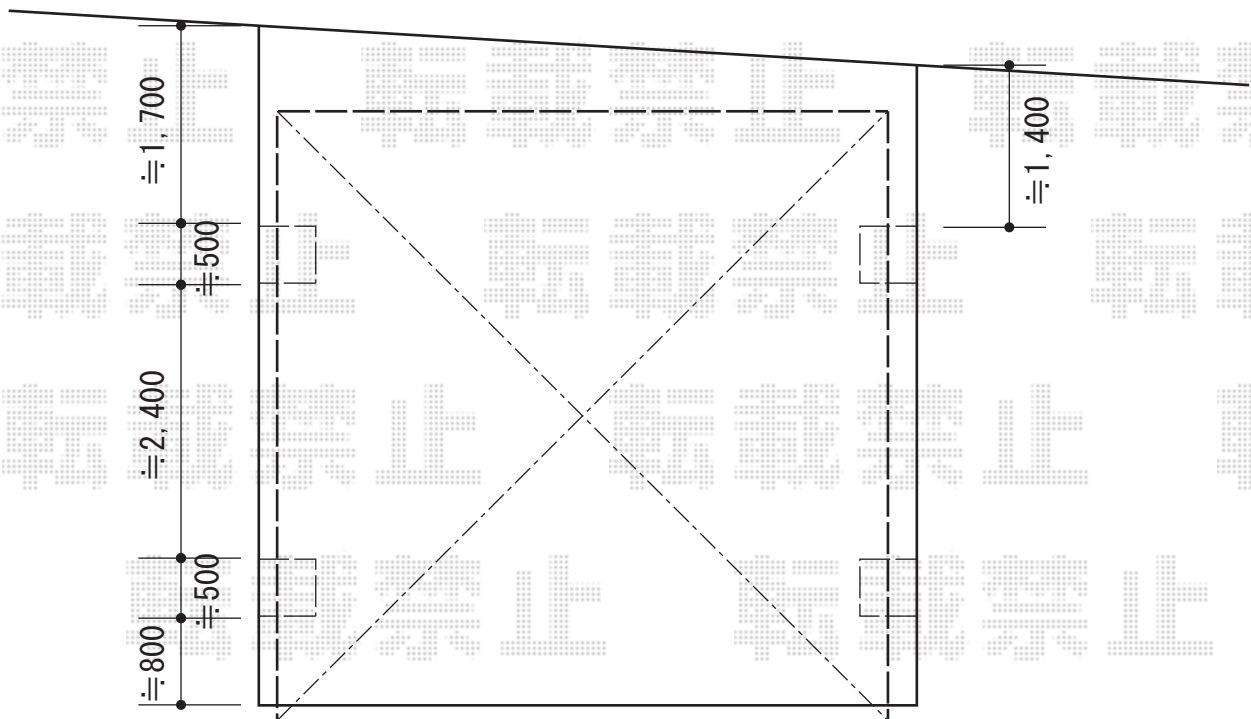

カーポート 施工概略図

YKK AP レイナツインポートグラン 積雪～20cm対応
幅= 5,392mm
奥行= 5,400mm
色： プラチナステン
屋根材： 熱線遮断ポリカーボネート（クリアマット）
柱仕様： ハイルフ柱仕様（有効高 約2,350mm）

YKK AP レイナツインポートグラン 屋根ふき材補強部品 2セット
色： カームブラック *1色のみ

2015-3-266121

担当者

松本