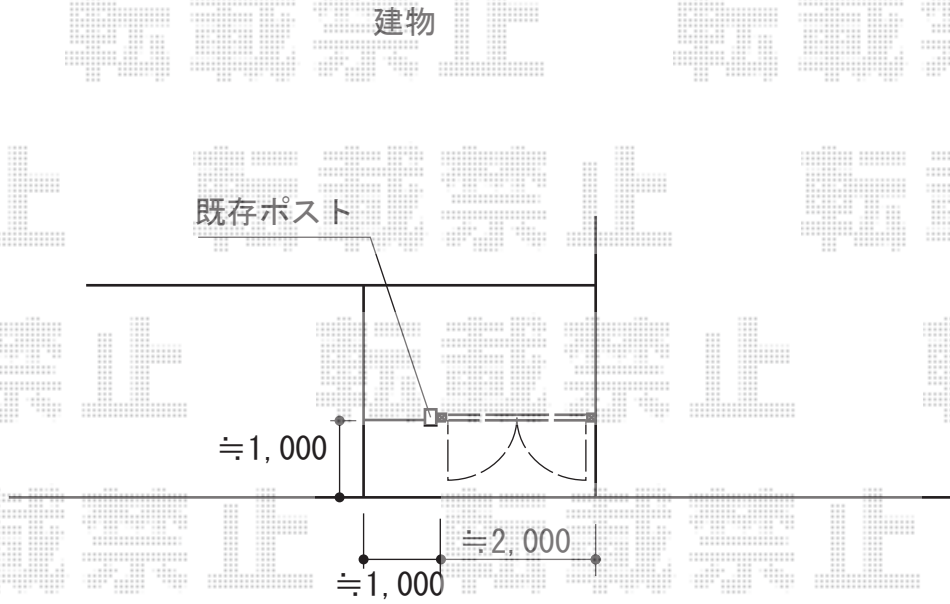

# 門扉 施工概略図

新日軽 ディズニー門扉プーさんA型 両開き 丸門柱式  
扉1枚 (W×H) = (800+800×1,000mm)  
色 : ブラック  
錠 : ZCK型錠  
開き : 外開き

2015-3-266153

担当者

西村