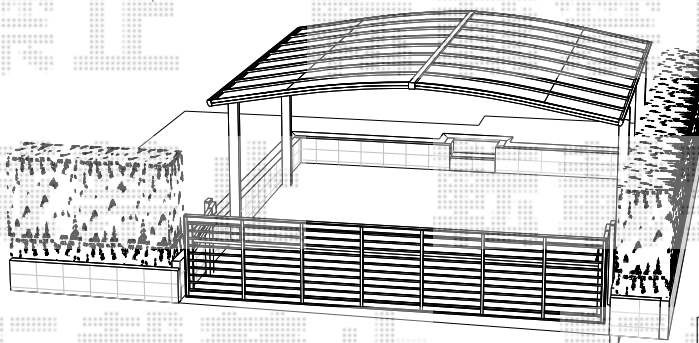

エクステリア 施工概略図

TOEX ワイドオーバードアS1型 手動式
 本体 (W×H) = (5,950mm×1,200mm)
 色: シャイングレー
 柱仕様: ハイルフ柱仕様 (有効通過高2,150mm)
 駆動: 手動式

トステム カーブポートシグマIII ワイド 積雪~20cm対応
 幅= 6,060mm
 奥行= 5,686mm
 色: シャイングレー
 屋根材: 熱線吸収ポリカーボネート (ライトブルーマット調)
 柱仕様: ロング柱23仕様 (有効高 約2,300mm)

トステム カーブポートシグマIII用 屋根材ホルダー (左右各1列分)
 仕様: 57タイプ用
 色: シャイングレー
 数量: 2セット

トステム カーブポートシグマIII 用収納式物干し 標準2本入り×1セット
 色: シャイングレー

2015-3-266188

担当者

栞田