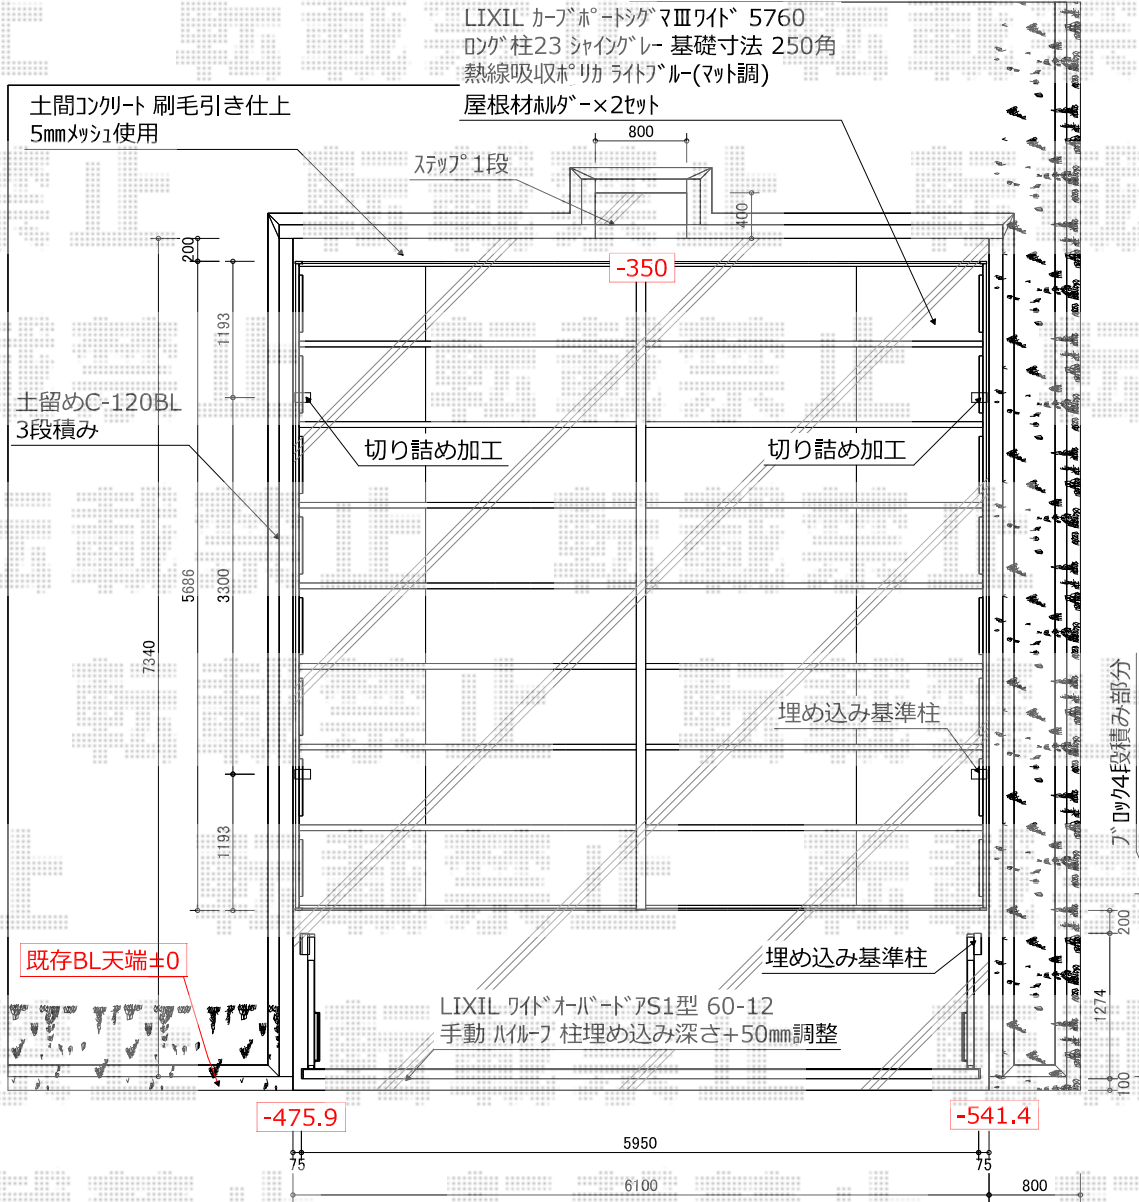

エクステリア 施工概略図

TOEX ワイドオーバードアS1型 手動式
本体 (W×H) = (5,950mm×1,200mm)
色: シャイングレー
柱仕様: ハイルフ柱仕様 (有効通過高2,150mm)
駆動: 手動式

トステム カーブポートシグマIII ワイド 積雪~20cm対応
幅= 6,060mm
奥行= 5,686mm
色: シャイングレー
屋根材: 熱線吸収ポリカーボネート (ライトブルーマット調)
柱仕様: ロング柱23仕様 (有効高 約2,300mm)

トステム カーブポートシグマIII用 屋根材ホルダー (左右各1列分)
仕様: 57タイプ用
色: シャイングレー
数量: 2セット

トステム カーブポートシグマIII 用収納式物干し 標準2本入り×1セット
色: シャイングレー

2015-3-266188

担当者

栢田