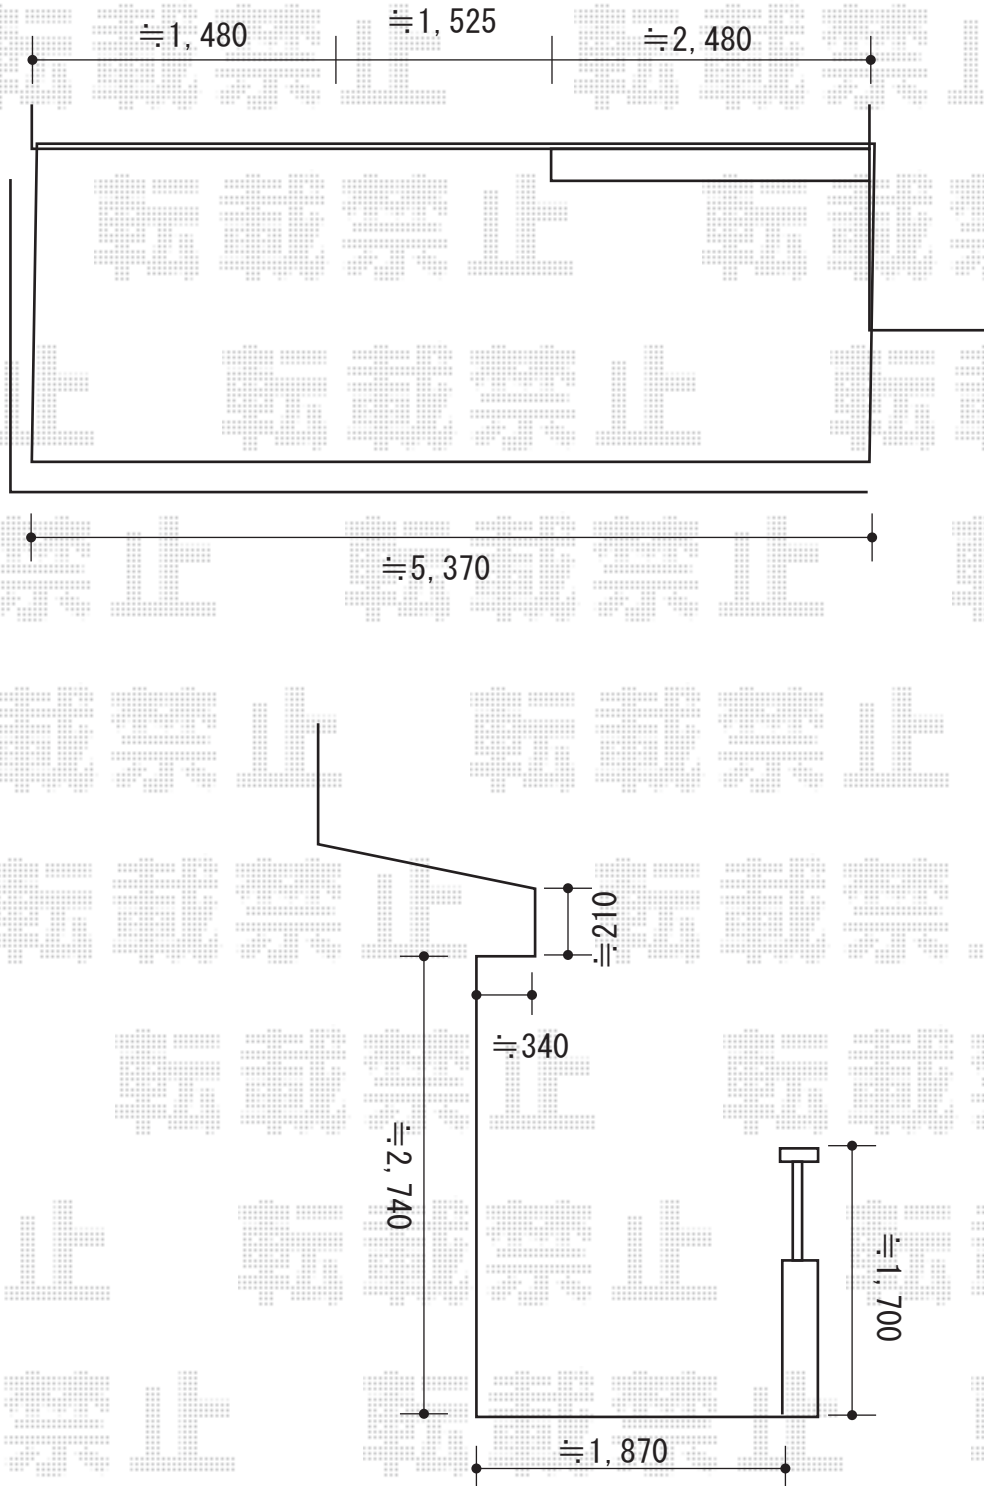

オーニング 施工概略図

トステム 彩風C型 手動式
間口= 関東間2.5間 (4,550mm)
出幅= 1,500mm
本体色: シヤイングレー
キャンバス色: アクアシャイン(ページュB)
駆動: 手動式/外観右駆動
クランクハンドル: 長さ1,700mm
追加部材: ベースプレート式

2015-3-266254

担当者

邑智