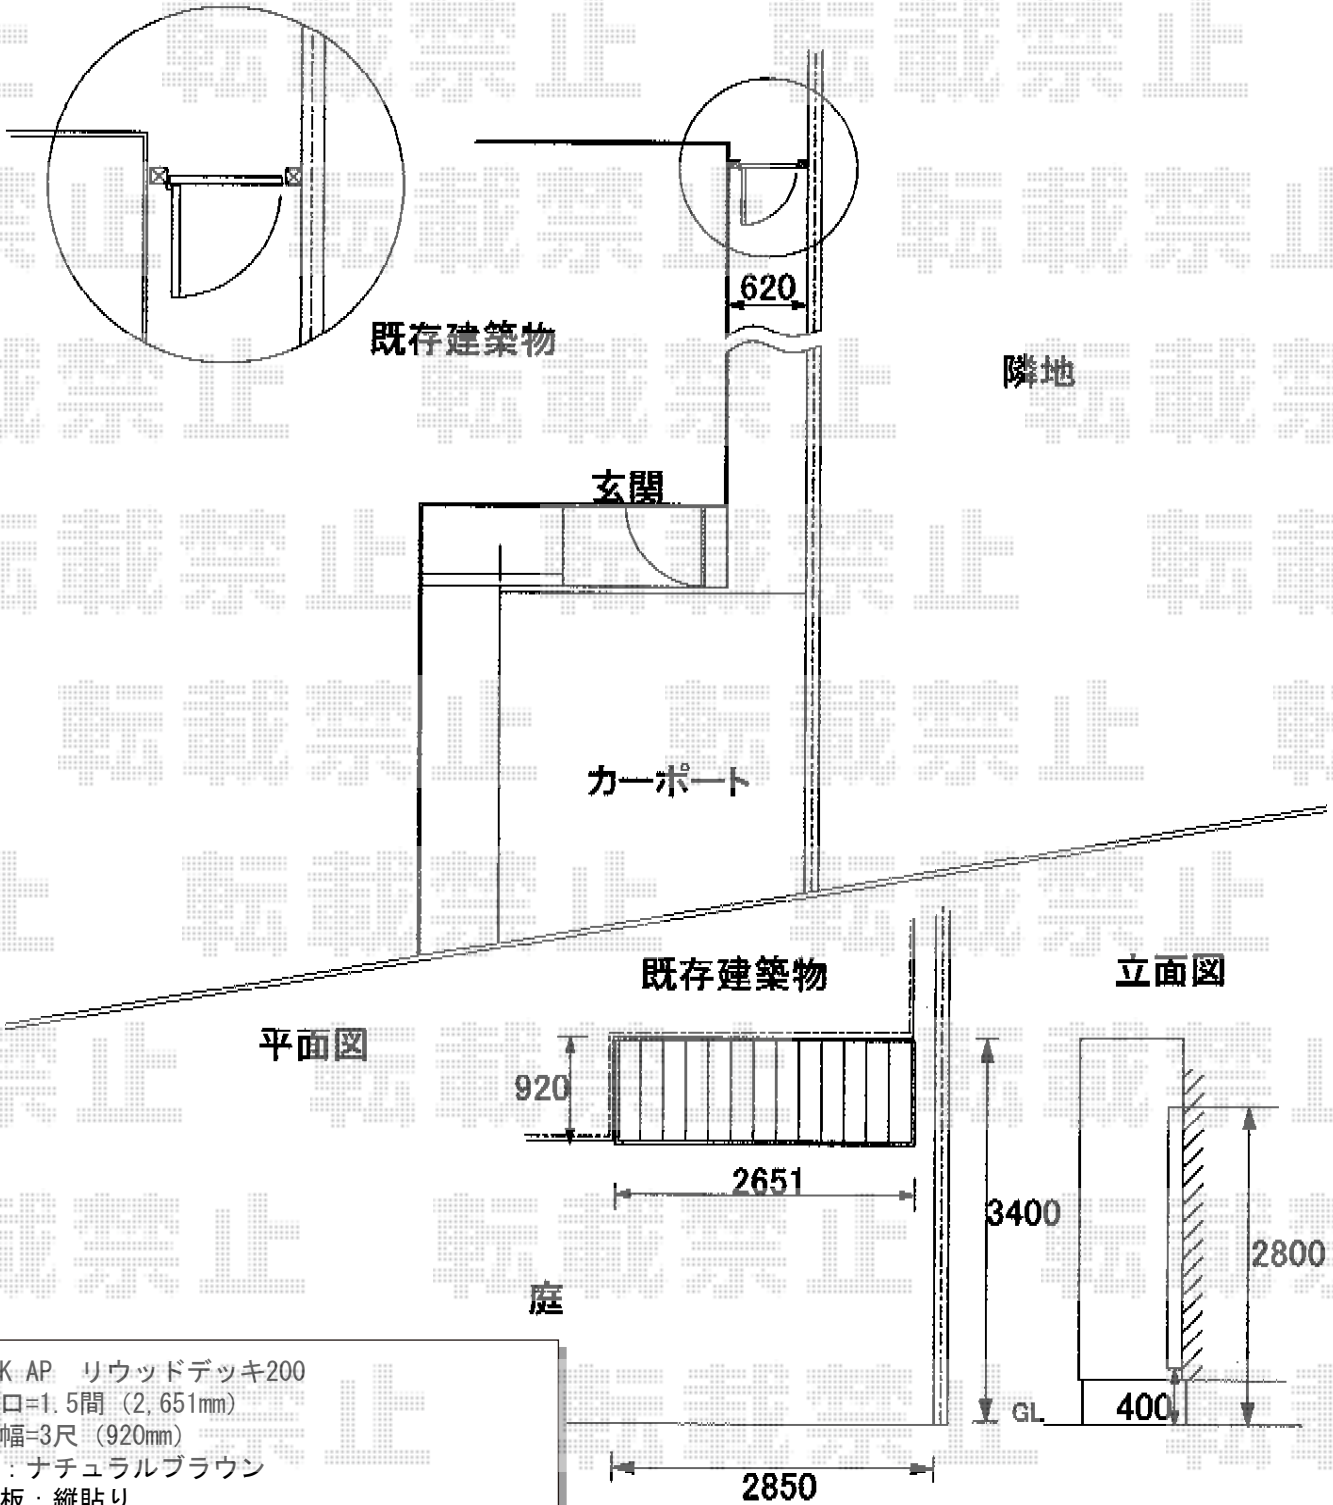

ウッドデッキ/門扉 施工概略図

Value Select プレシオス門扉 【仮】縦格子 片開き 門柱仕様
 扉1枚 (W×H) =(400×1,200mm)
 色：グレースブラウン
 錠：ハンドル錠E8型
 開き：内開き

YKK AP リウッドデッキ200
 間口=1.5間 (2,651mm)
 出幅=3尺 (920mm)
 色：ナチュラルブラウン
 床板：縦貼り
 束柱：Uタイプ (700mm) (色：プラチナステン)

2015-2-261871

担当者

木附