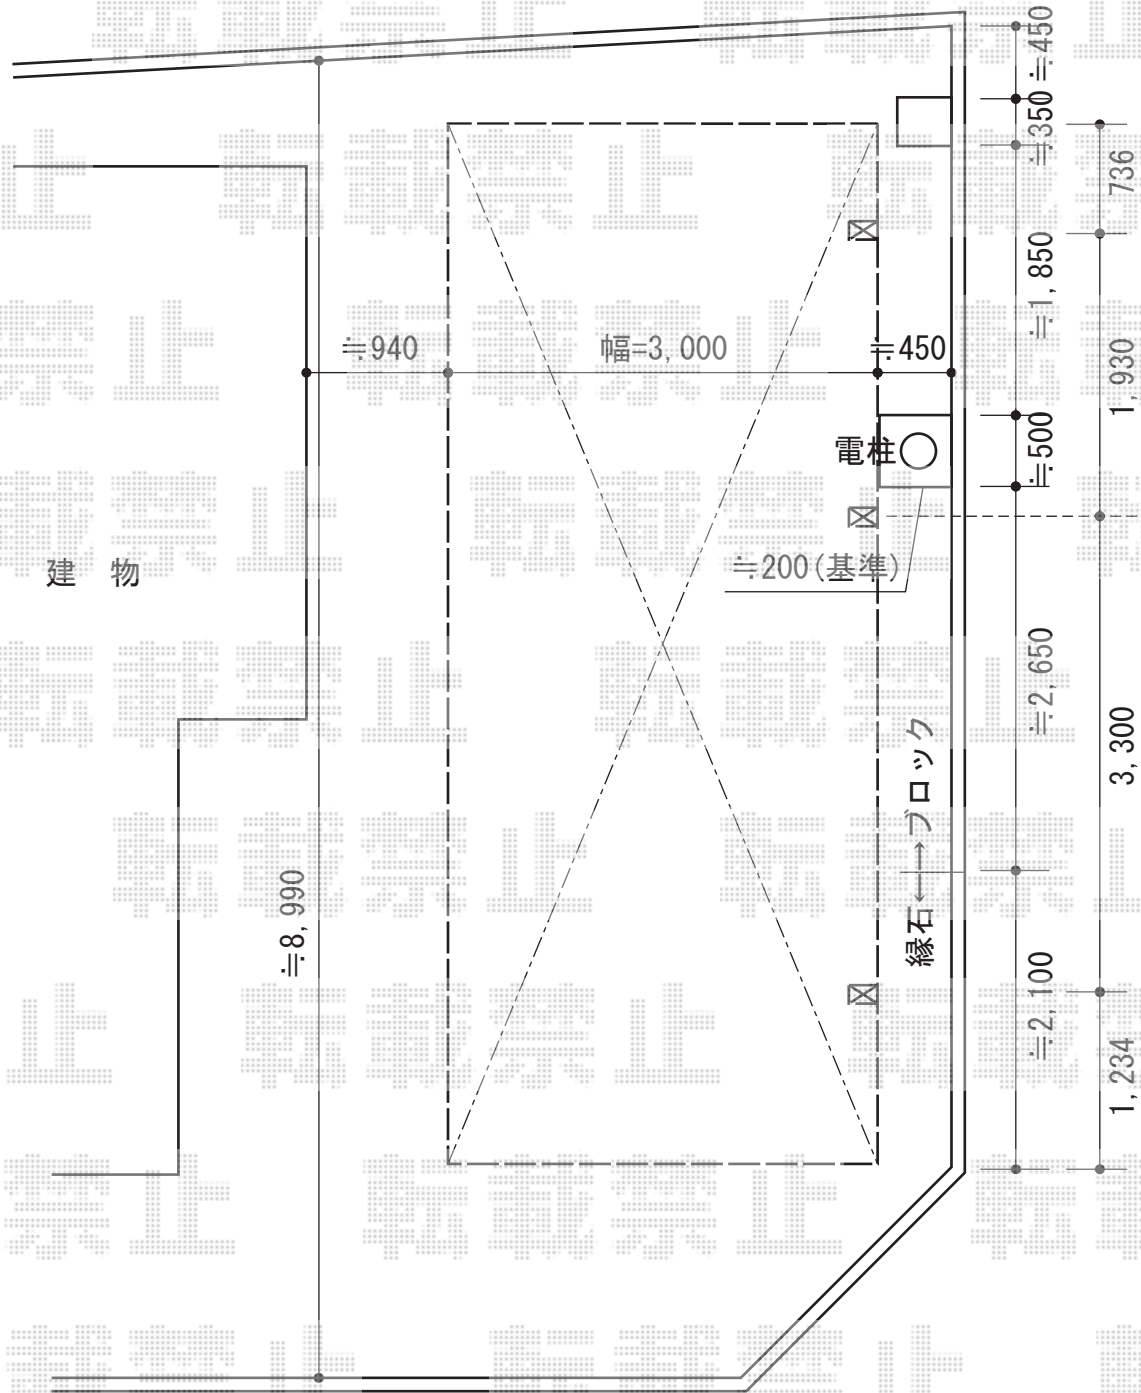

カーポート 施工概略図

YKK AP レイナポートグラン 延長 積雪~20cm対応
 幅= 3,000mm
 奥行= 7,200mm
 色: プラチナステン
 屋根材: 熱線遮断ポリカーボネート(クリアマット)
 柱仕様: ハイロング柱仕様(有効高 約2,800mm)

2015-3-266282	担当者	酒井
---------------	-----	----