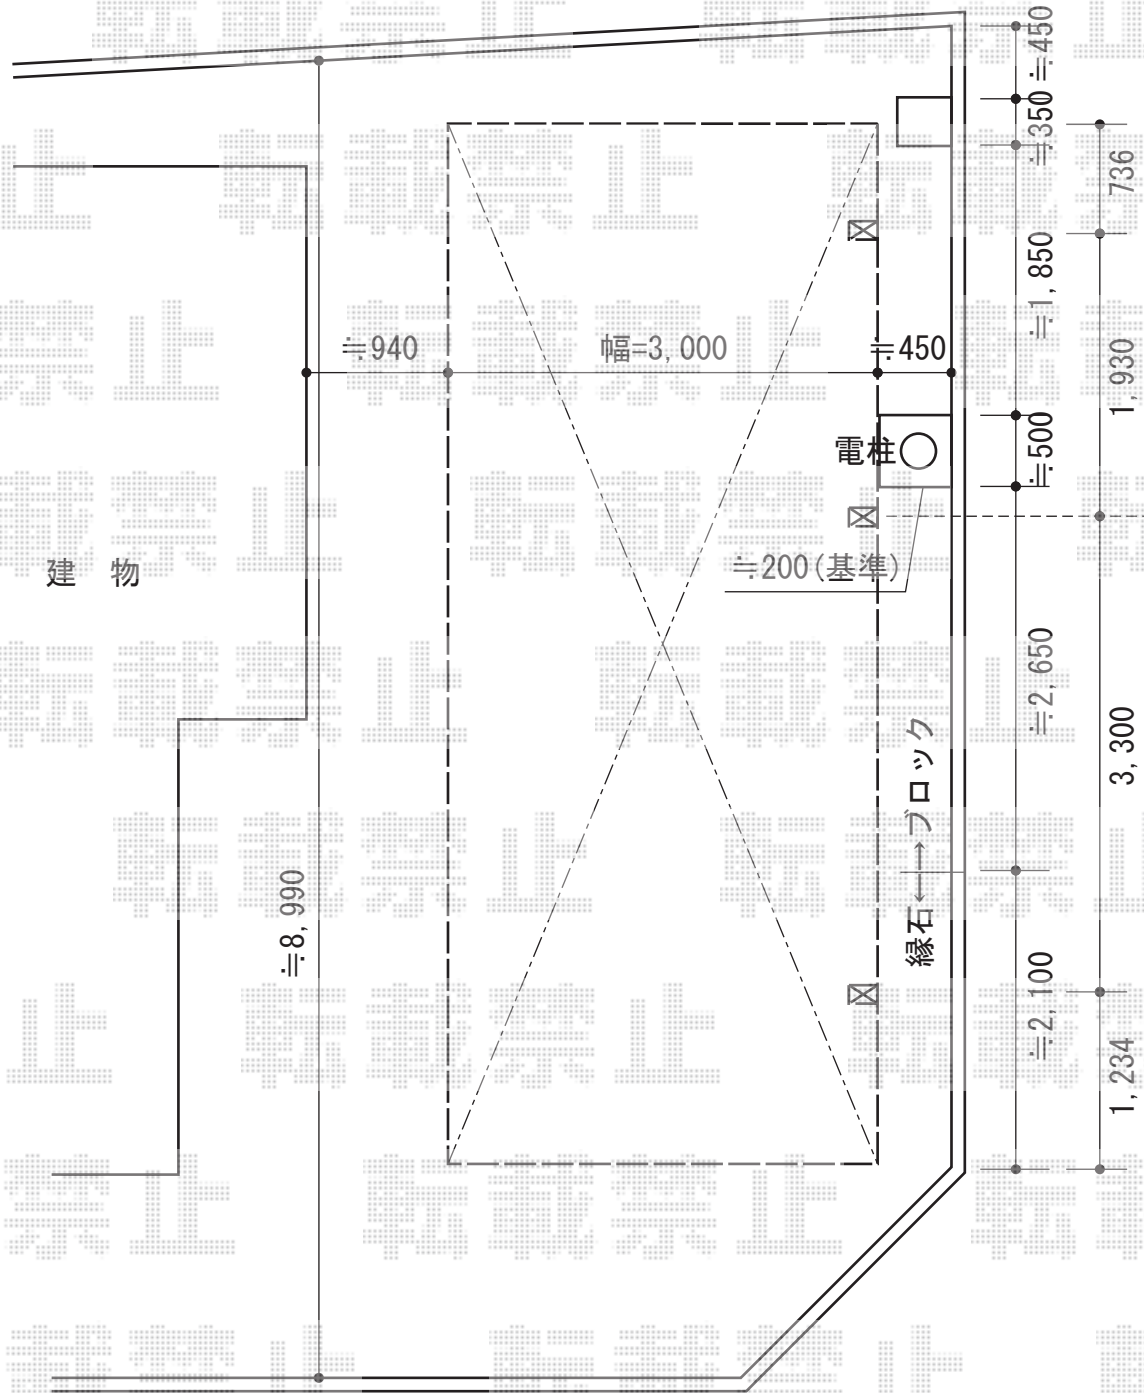

カーポート 施工概略図

YKK AP レイナポートグラン 延長 積雪～20cm対応  
 幅= 3,000mm  
 奥行= 7,200mm  
 色： プラチナステン  
 屋根材： 熱線遮断ポリカーボネート(クリアマット)  
 柱仕様： ハイロング柱仕様 (有効高 約2,800mm)

2015-3-266282	担当者	酒井
---------------	-----	----