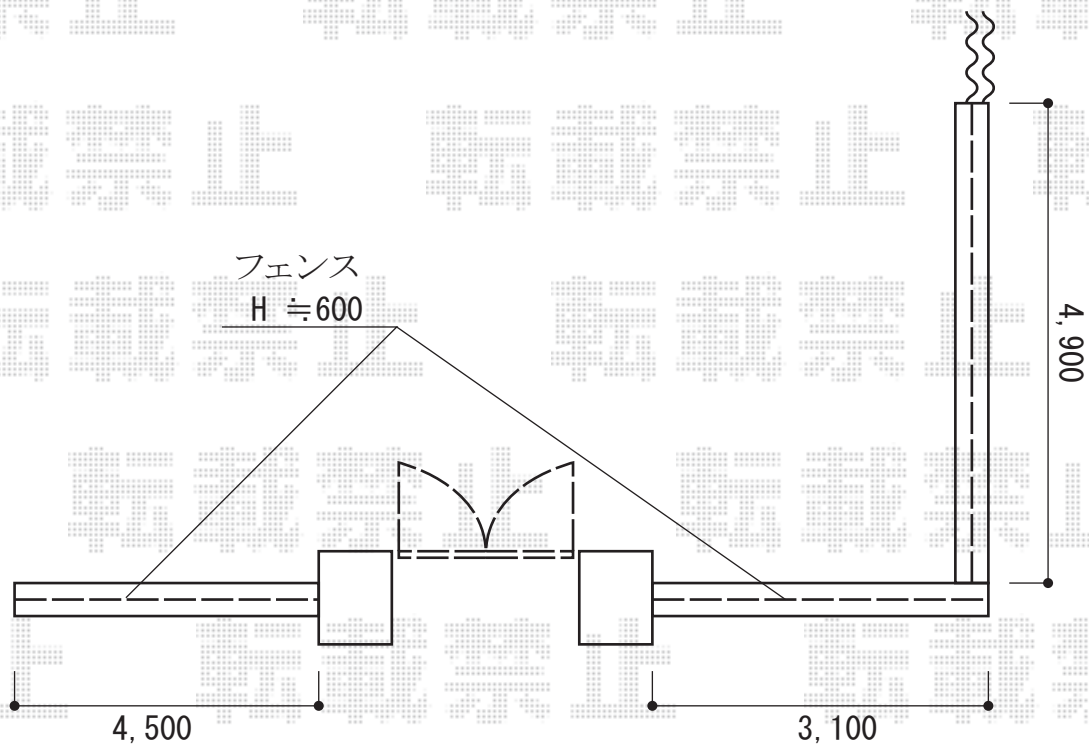

## フェンス 施工概略図

TOEX プレスタフェンス 8型 横ルーバー フリーポールタイプ  
本体1枚 (W×H) = (1,979.5×600mm) ×4枚  
柱仕様： T-6×7本  
部品セット： 7セット  
端部カバー (縦枠・縦棧各2本)： T-6×1セット  
端部部材： T-6×2セット  
端部キャップ： 2セット  
色： オータムブラウン

2015-3-266315

担当者

谷