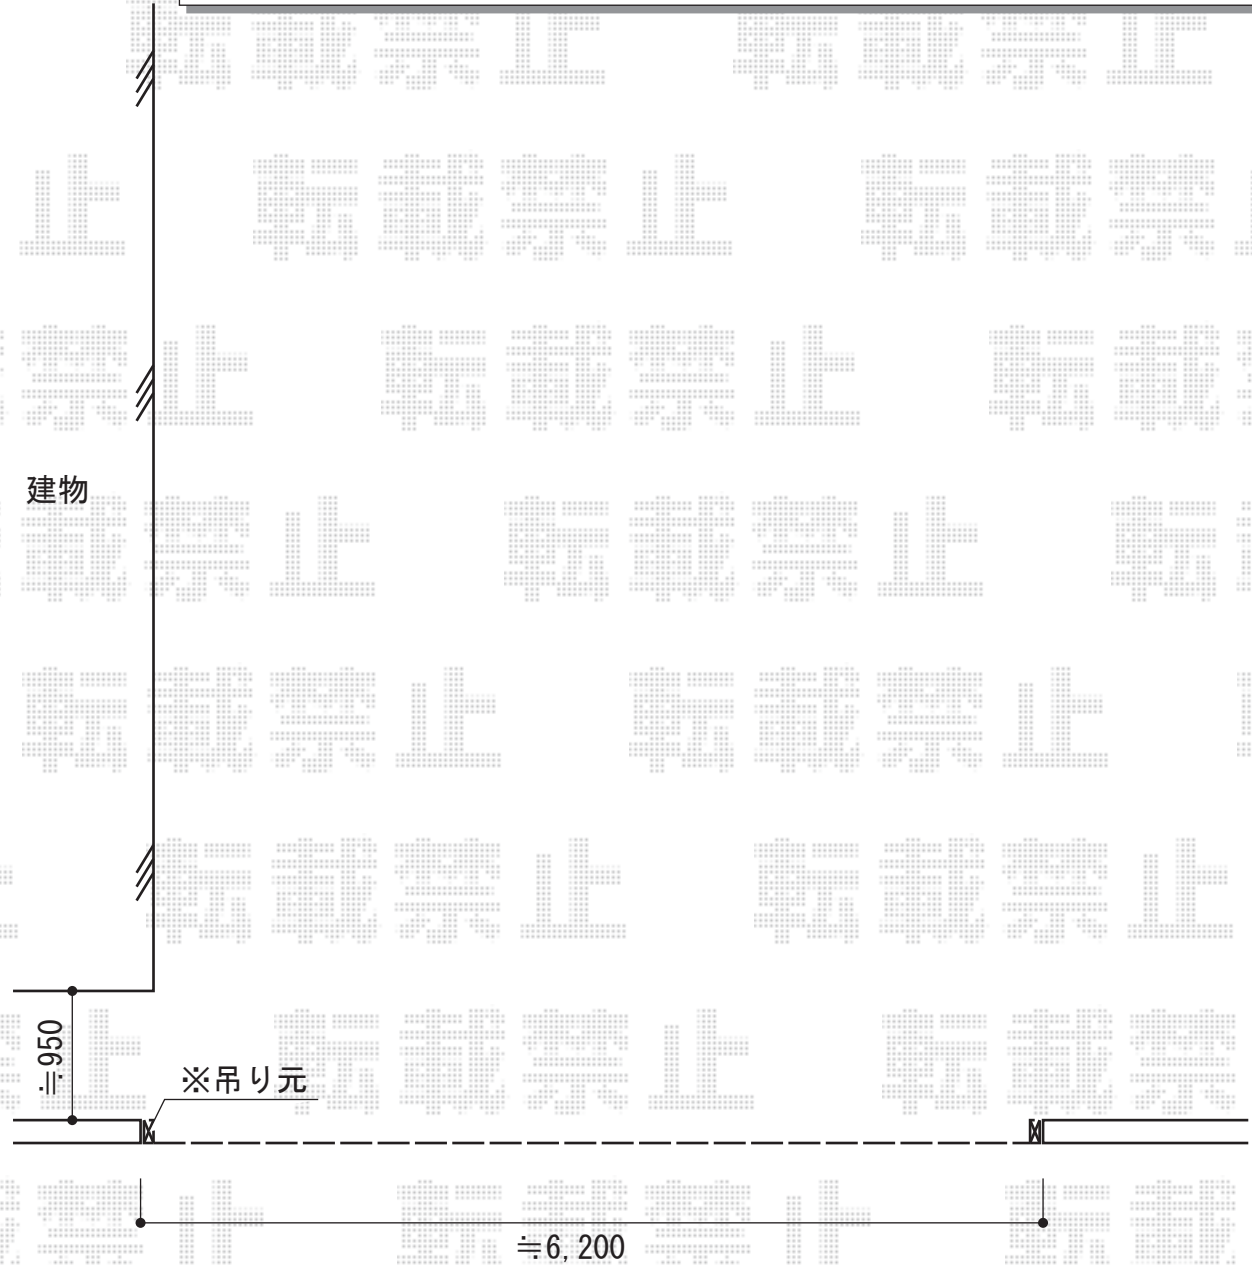

カーゲート 施工概略図

Value Select トリップゲート RB型 ノンレール 片開き親子 62D0 (13S+49T)
開口幅= 6,091mm
全幅= 6,191mm
たたみ幅= 720.5mm
高さ= 1,200mm
色: ブラック
キャスター数: 4箇所
落棒数: 3本

2015-3-266372

担当者

谷