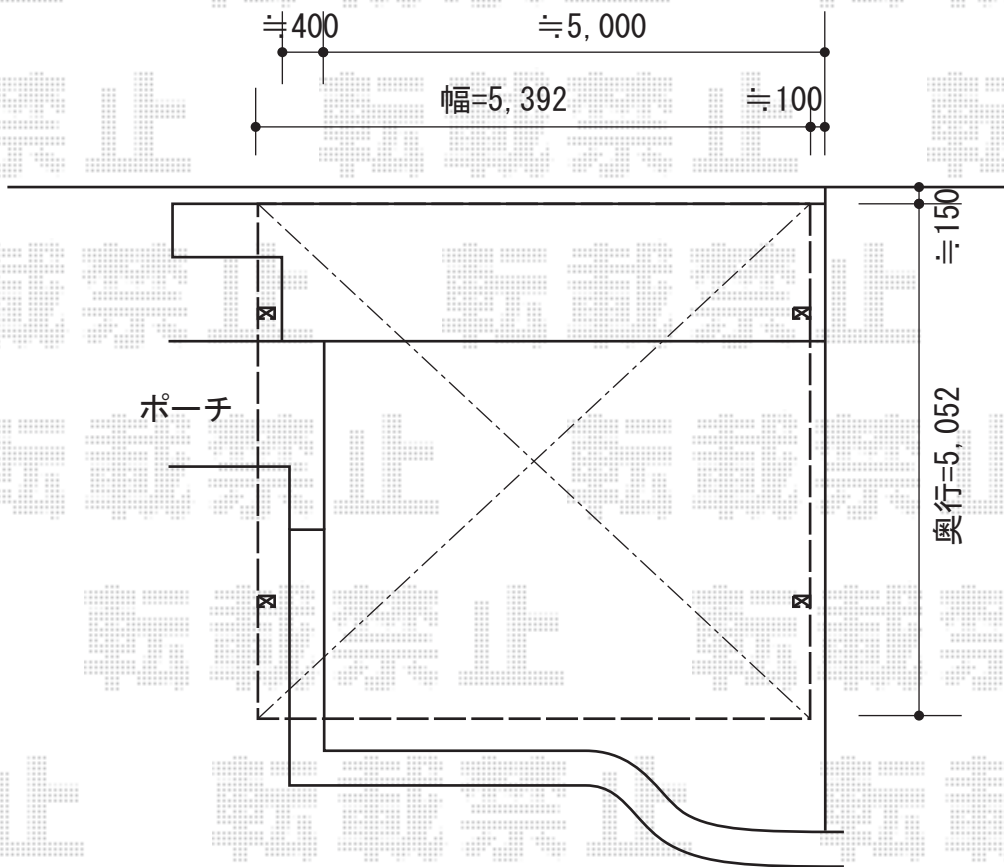

カーポート 施工概略図

YKK AP レイナツインポートグラン 積雪~20cm対応
幅= 5,392mm
奥行= 5,052mm
色 : プラチナステン
屋根材 : 熱線遮断ポリカーボネート (アースブルーマット調)
柱仕様 : 標準柱仕様 (有効高 約2,000mm)

2015-3-266389

担当者

松本