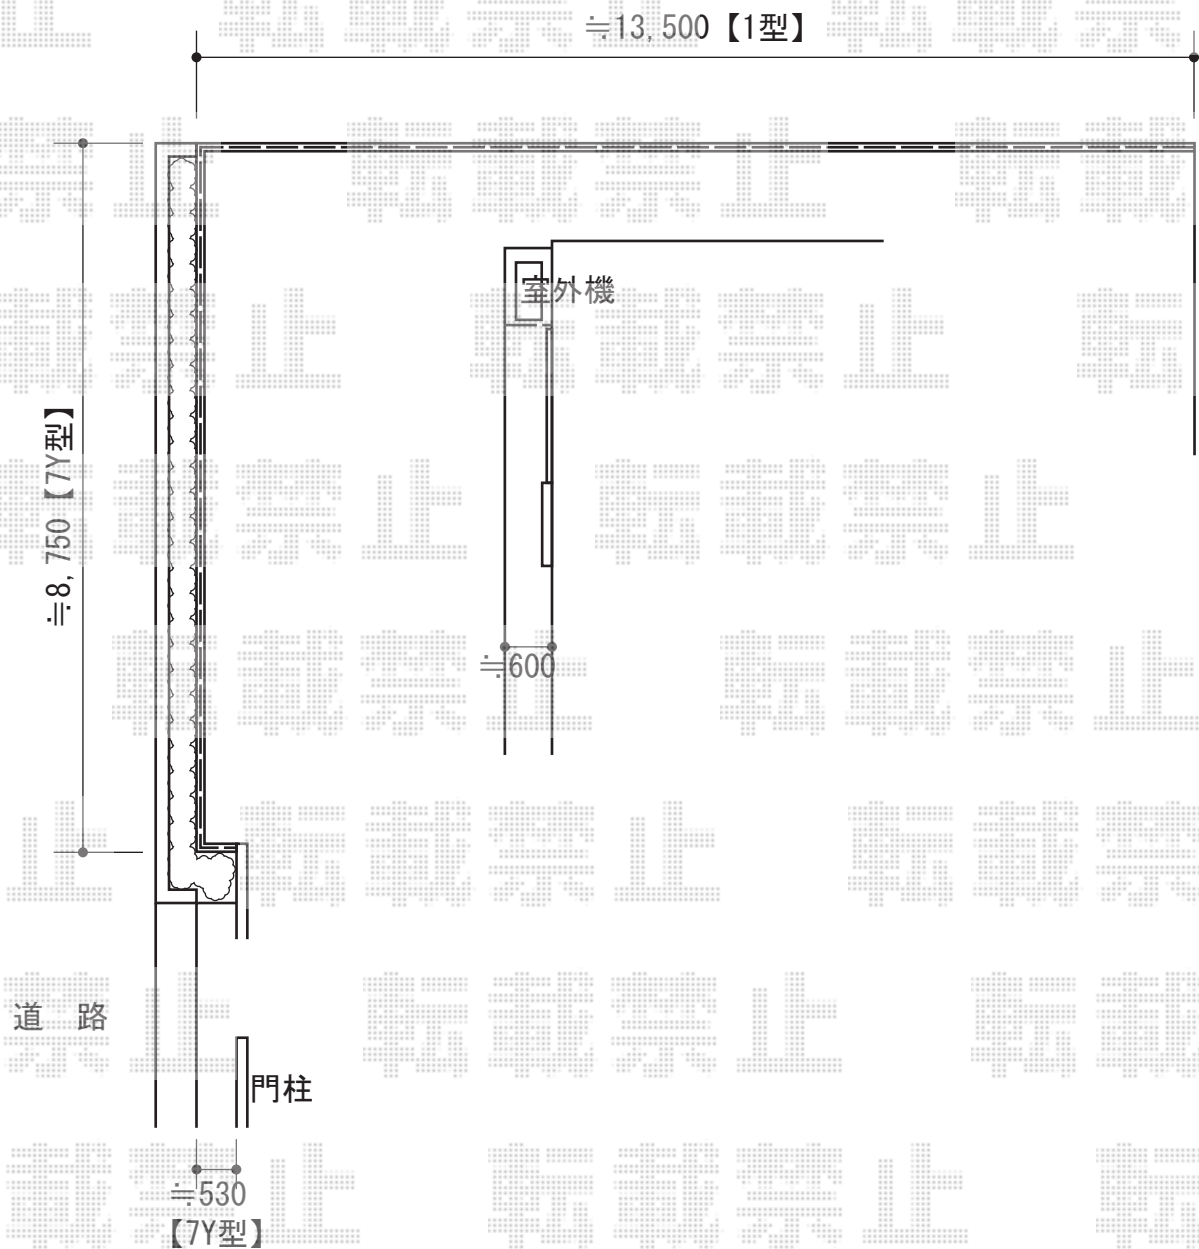

# エクステリア 施工概略図

TOEX プレスタフェンス7Y型 フリーポールタイプ  
 本体1枚(W×H)=(1,979.5×1,200mm)×5枚  
 柱: T-12×8本  
 部品セット: T-12×8セット  
 目隠しコーナー継手(出隅用): T-12×1セット  
 端部カバー: T-12×1セット  
 端部部材: T-12×1セット  
 端部キャップ: 1セット  
 色: オータムブラウン

TOEX プレスタフェンス1型 フリーポールタイプ  
 本体1枚(W×H)=(1,979.5×600mm)×7枚  
 柱: T-6×8本  
 部品セット: ×8セット  
 端部キャップ: ×1セット  
 色: オータムブラウン

2015-3-266424

担当者

谷