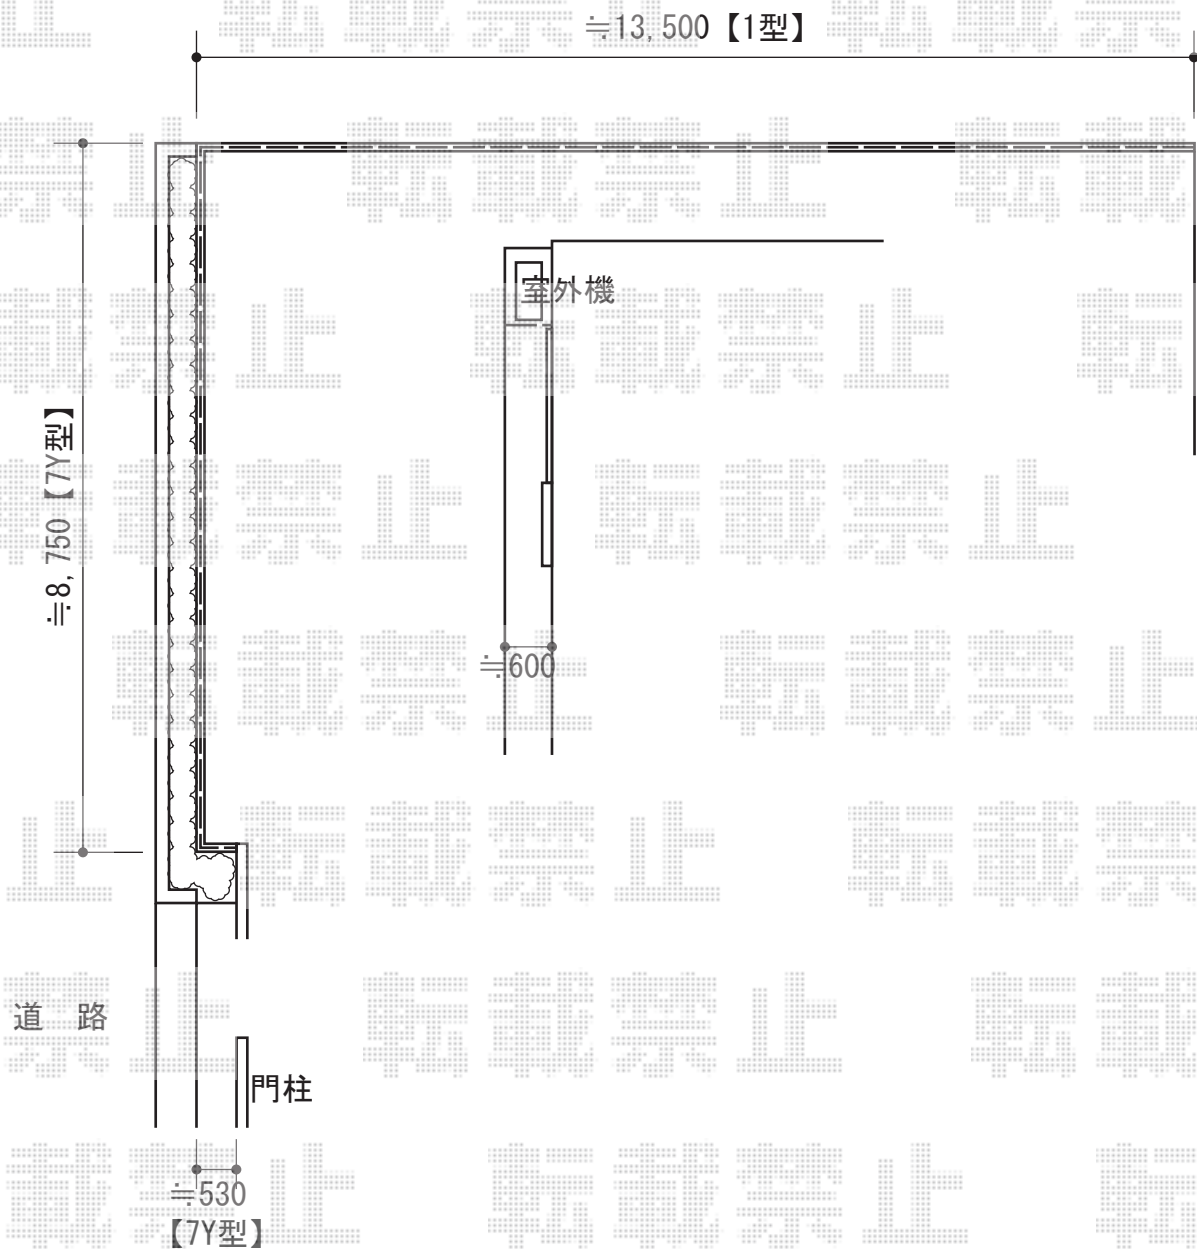

# エクステリア 施工概略図

TOEX プレスタフェンス7Y型 フリーポールタイプ  
 本体1枚(W×H)=(1,979.5×1,200mm)×5枚  
 柱：T-12×8本  
 部品セット：T-12×8セット  
 目隠しコーナー継手(出隅用)：T-12×1セット  
 端部カバー：T-12×1セット  
 端部部材：T-12×1セット  
 端部キャップ：1セット  
 色：オータムブラウン

TOEX プレスタフェンス1型 フリーポールタイプ  
 本体1枚(W×H)=(1,979.5×600mm)×7枚  
 柱：T-6×8本  
 部品セット：×8セット  
 端部キャップ：×1セット  
 色：オータムブラウン

2015-3-266424

担当者

谷