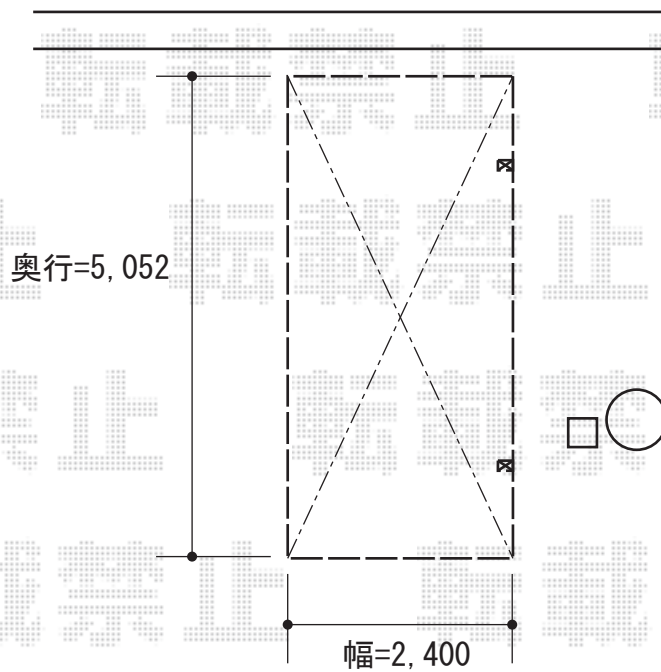

カーポート 施工概略図

Value Select プレシオスポーツ 積雪～20cm対応

幅= 2,400mm

奥行= 5,052mm

色： ノーブルステン

屋根材： 熱線遮断ポリカーボネート（スカイブルーマット調）

柱仕様： 標準柱仕様（有効高 約1,800mm）

2015-3-266438