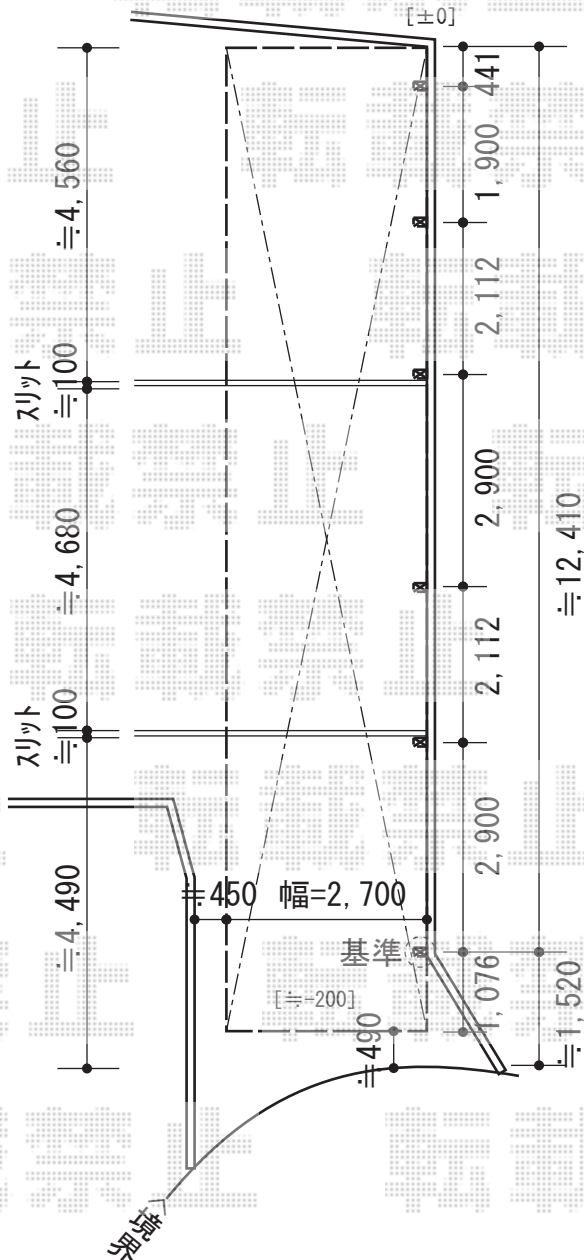

カーポート 施工概略図

Value Select プレシオスポーツ 縦3連棟 積雪~20cm対応
 幅= 2,700mm
 奥行= 15,076mm (50用×3連棟)
 色: チャコールブラック
 屋根材: 熱線遮断ポリカーボネート (スカイブルーマット調)
 柱仕様: ハイーフ柱仕様 (有効高 約2,250mm)

2015-3-266446	担当者	酒井
---------------	-----	----