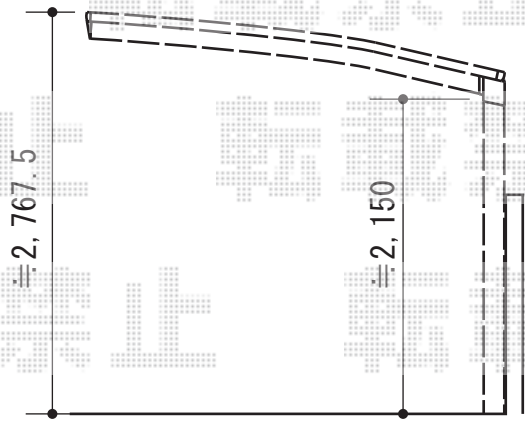

カーポート 施工概略図

Value Select プレシオスポーツ 縦3連棟 積雪~20cm対応
 幅= 2,700mm
 奥行= 15,076mm (50用×3連棟)
 色: チャコールブラック
 屋根材: 熱線遮断ポリカーボネート (スカイブルーマット調)
 柱仕様: ハイーフ柱仕様 (有効高 約2,250mm)

2015-3-266446	担当者	酒井
---------------	-----	----