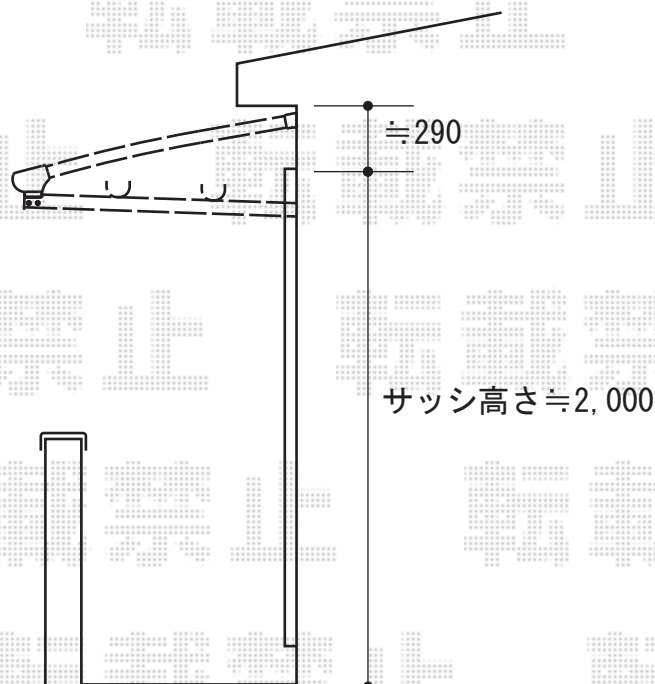

### 3階バルコニー屋根 施工概略図

トステム <3階>パワーアルファ L型 ルーフタイプ 単体 積雪~30cm対応  
間口= 関東間2.0間 (方杖芯々3,660mm 屋根幅3,840mm)  
出幅= 3尺 (885mm)  
色: シャイングレー  
屋根材: ポリカーボネート (クリアマット・すりガラス調)  
柱仕様: 柱無しタイプ  
施工方法: 下止め仕様

トステム <3階>パワーアルファルーフ用竿掛け 4個入り×1セット  
色: シャイングレー