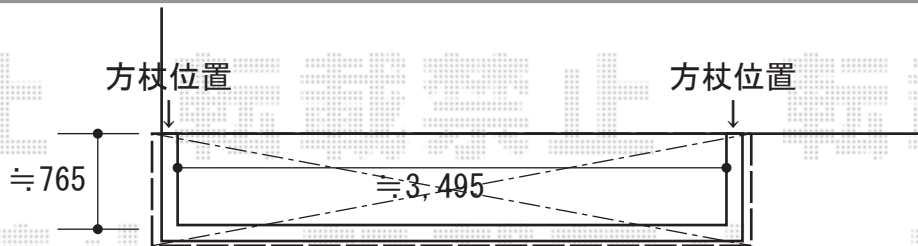

### 3階バルコニー屋根 施工概略図

トステム <3階>パワーアルファ L型 ルーフタイプ 単体 積雪~30cm対応  
間口= 関東間2.0間 (方杖芯々3,660mm 屋根幅3,840mm)  
出幅= 3尺 (885mm)  
色: シャイングレー  
屋根材: ポリカーボネート (クリアマット・すりガラス調)  
柱仕様: 柱無しタイプ  
施工方法: 下止め仕様

トステム <3階>パワーアルファルーフ用竿掛け 4個入り×1セット  
色: シャイングレー