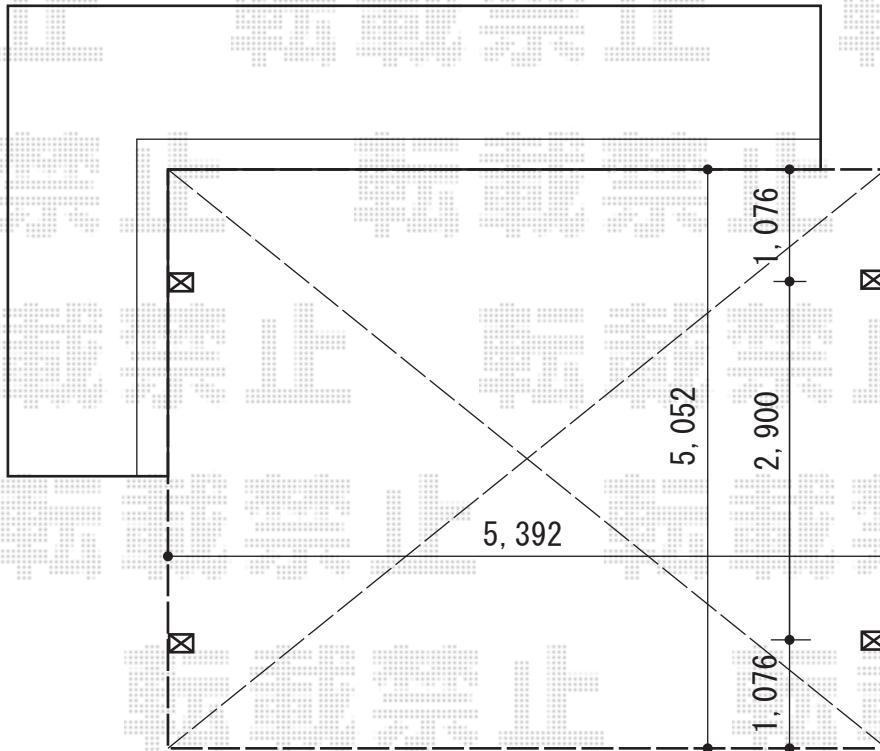

カーポート 施工概略図

YKK AP レイナツインポートグラン 積雪～20cm対応
幅= 5,392mm
奥行= 5,052mm
色： ブラウン
屋根材： 熱線遮断ポリカーボネート(クリアマット)
柱仕様： 標準柱仕様 (有効高 約2,000mm)

2015-3-266495

担当者

松本