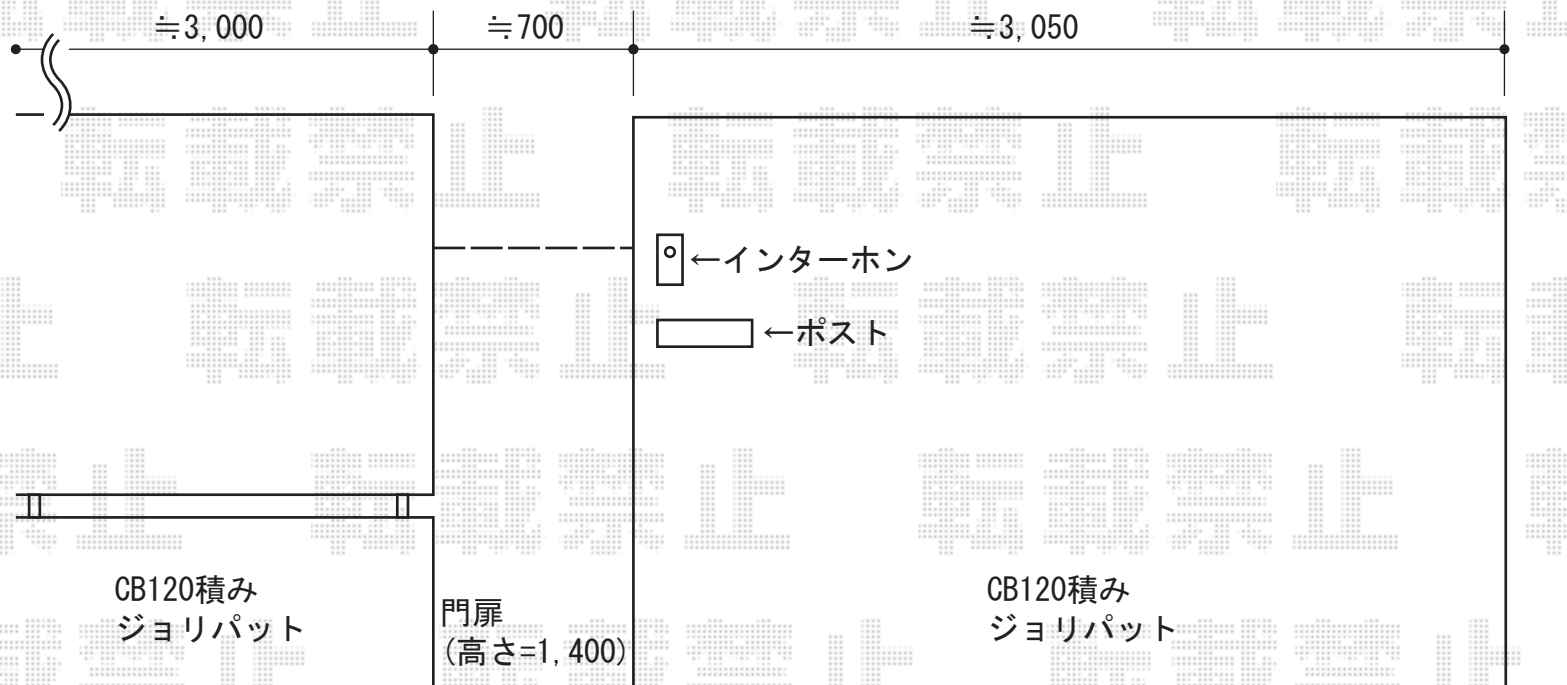

フェンス・カーゲート・門扉 施工概略図

LIXIL (TOEX) ジョーナフェンス YS型 マテリアルカラー フリーポールタイプ
 本体1枚 (W×H) = (1,979.5×1,200mm) ×2枚
 柱仕様：T-12×3本
 継手部品：1セット
 端部キャップ：×1セット
 端部部材：T-12×1セット
 色：シャイングレー+クリエモカ

LIXIL (TOEX) オーバードアS5型 マテリアルカラー 電動式
 本体 (W×H) = (2,650mm×1,310mm)
 色：シャイングレー+クリエモカ
 柱仕様：ハイルーフ柱仕様 (有効通過高2,150mm)
 駆動：1モーター外観左側駆動/AC100V結線用柱仕様

LIXIL (TOEX) ジョーナ門扉 YS型 親子両開き マテリアルカラー 柱使用
 扉1枚 (W×H) = (400・800mm×1,400mm)
 色：シャイングレー+クリエモカ
 錠：シリンダーRD錠
 開き：内開き

LIXIL (TOEX) エクスポスト 口金タイプ S-1型
 色：シャイングレー
 仕様：前入れ後取り出し
 BOXサイズ：1B-05 (W390×D364×H190mm)