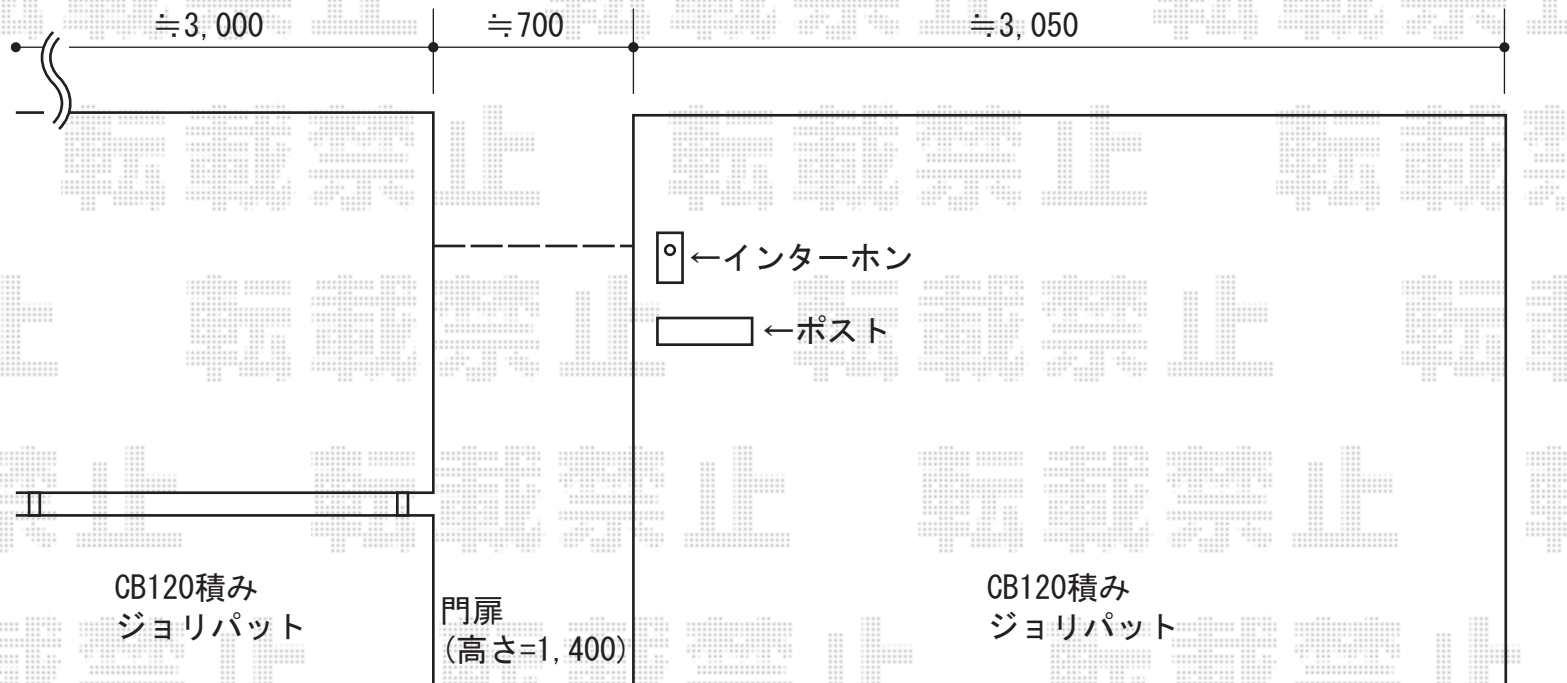

フェンス・カーゲート・門扉 施工概略図

LIXIL (TOEX) ジョーナフェンス YS型 マテリアルカラー フリーポールタイプ
 本体1枚 (W×H) = (1,979.5×1,200mm) ×2枚
 柱仕様：T-12×3本
 継手部品：1セット
 端部キャップ：×1セット
 端部部材：T-12×1セット
 色：シャイングレー+クリエモカ

LIXIL (TOEX) オーバードアS5型 マテリアルカラー 電動式
 本体 (W×H) = (2,650mm×1,310mm)
 色：シャイングレー+クリエモカ
 柱仕様：ハイルーフ柱仕様 (有効通過高2,150mm)
 駆動：1モーター外観左側駆動/AC100V結線用柱仕様

LIXIL (TOEX) ジョーナ門扉 YS型 親子両開き マテリアルカラー 柱使用
 扉1枚 (W×H) = (400・800mm×1,400mm)
 色：シャイングレー+クリエモカ
 錠：シリンダーRD錠
 開き：内開き

LIXIL (TOEX) エクスポスト 口金タイプ S-1型
 色：シャイングレー
 仕様：前入れ後取り出し
 BOXサイズ：1B-05 (W390×D364×H190mm)