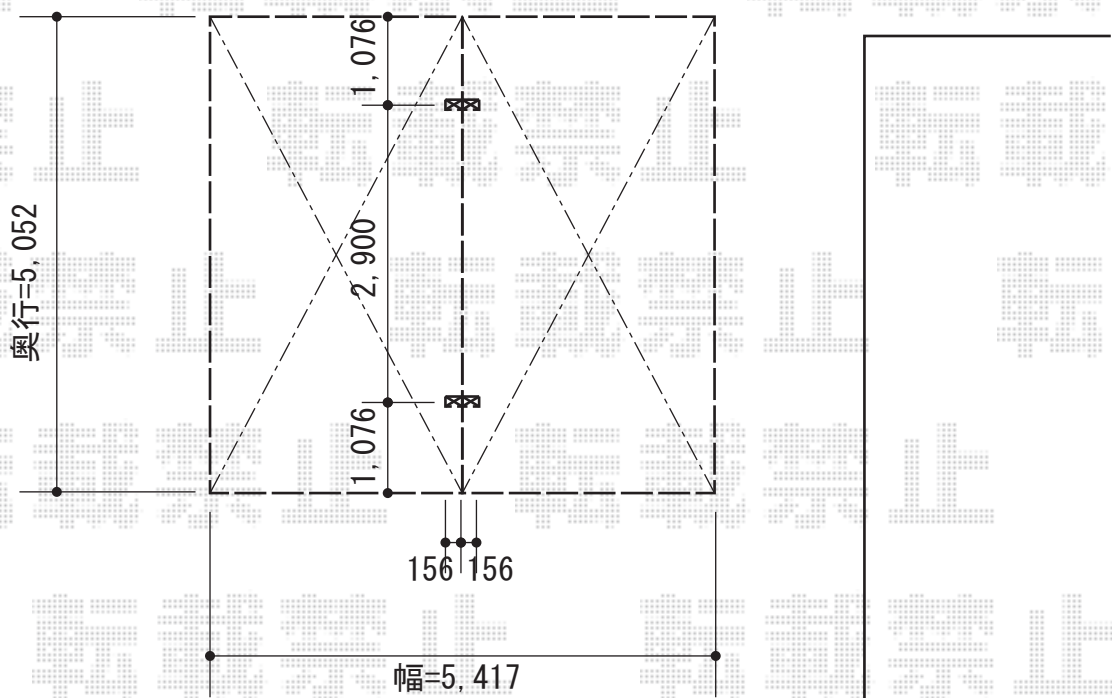

カーポート 施工概略図

Value Select プレシオサポート Y合掌 積雪~20cm対応
幅= 5,417mm
奥行= 5,052mm
色 : チャコールブラック
屋根材 : 熱線遮断ポリカーボネート (スカイブルーマット調)
柱仕様 : ハイルフ柱仕様 (有効高 約2,250mm)

2015-3-266523

担当者

酒井