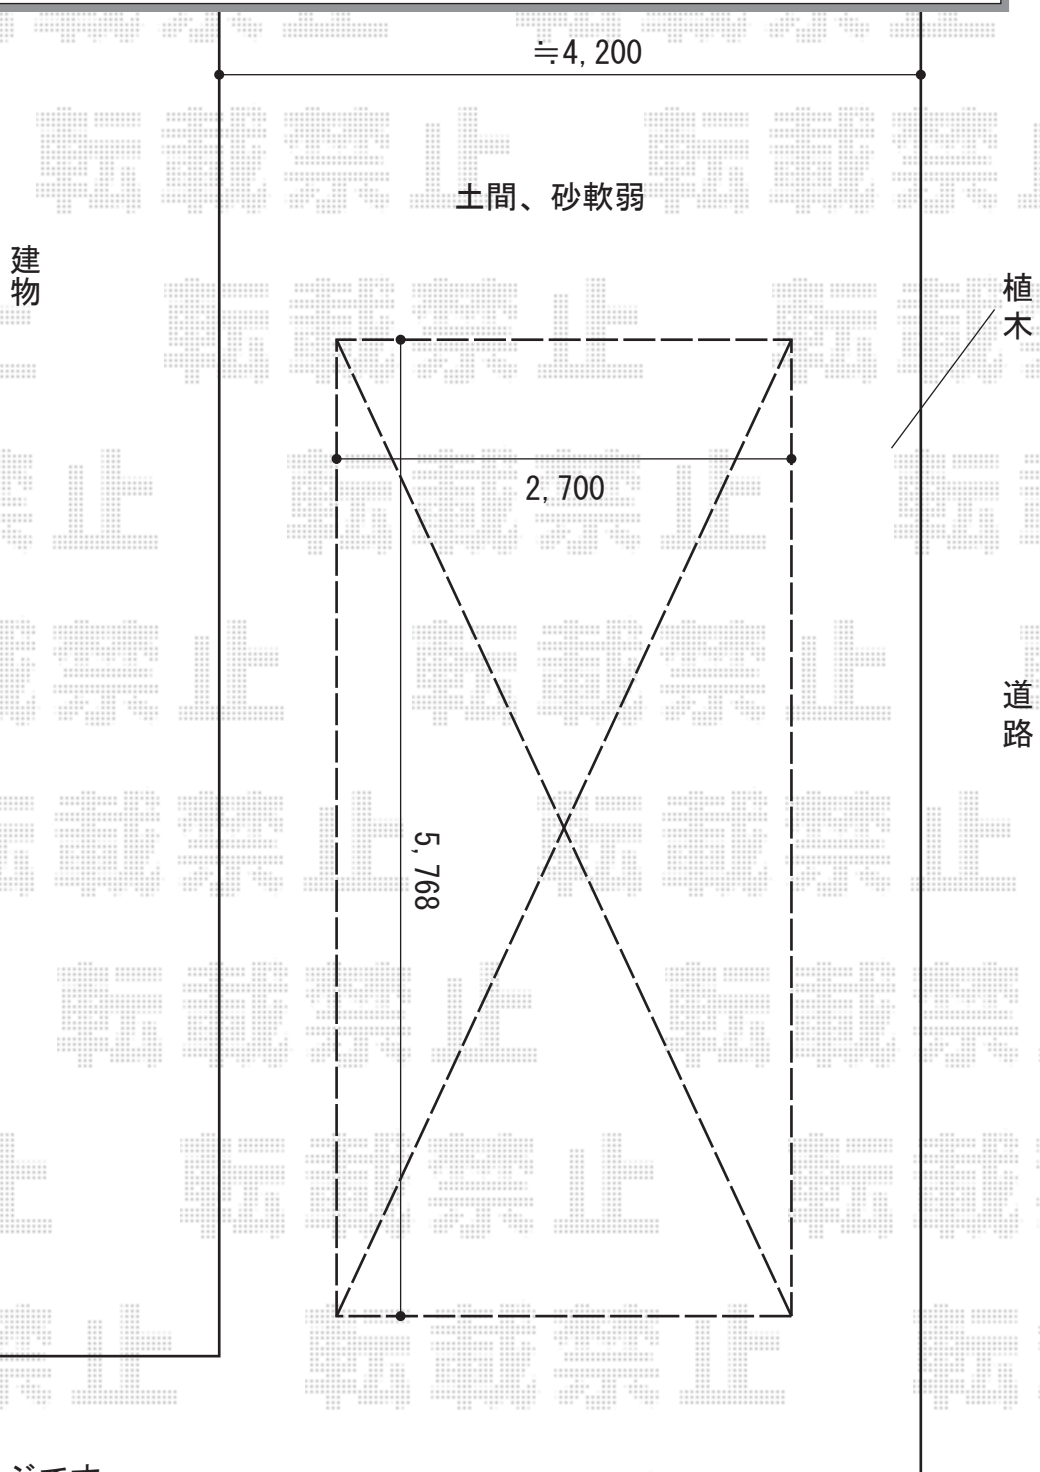

カーポート 施工概略図

YKK AP レイナポートグラン 積雪~20cm対応

幅= 2,700mm

奥行= 5,768mm

色: カームブラック

屋根材: 熱線遮断ポリカーボネート (アースブルーマット調)

柱仕様: ハイルフ柱仕様 (有効高 約2,350mm)

YKK AP レイナポートグラン 着脱式サポート 標準・ハイルフ兼用 2本入り×1セット

色: カームブラック

※納まりはイメージです

2015-3-266602

担当者

赤松