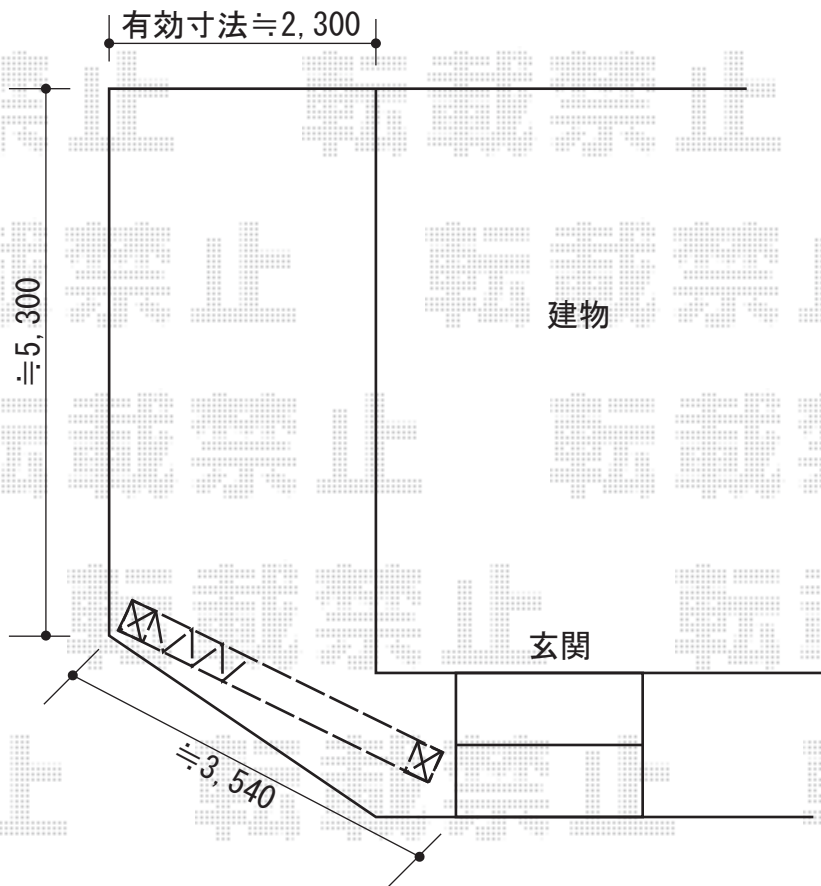

カーゲート 施工概略図

Value Select トリップゲート RB型 ノンレール 片開き 35S

開口幅= 3,471mm

全幅= 3,571mm

たたみ幅= 400mm

高さ= 1,200mm

色： ステンカラー

キャスター数： 2箇所

落棒数： 2本

2015-3-266633

担当者

谷