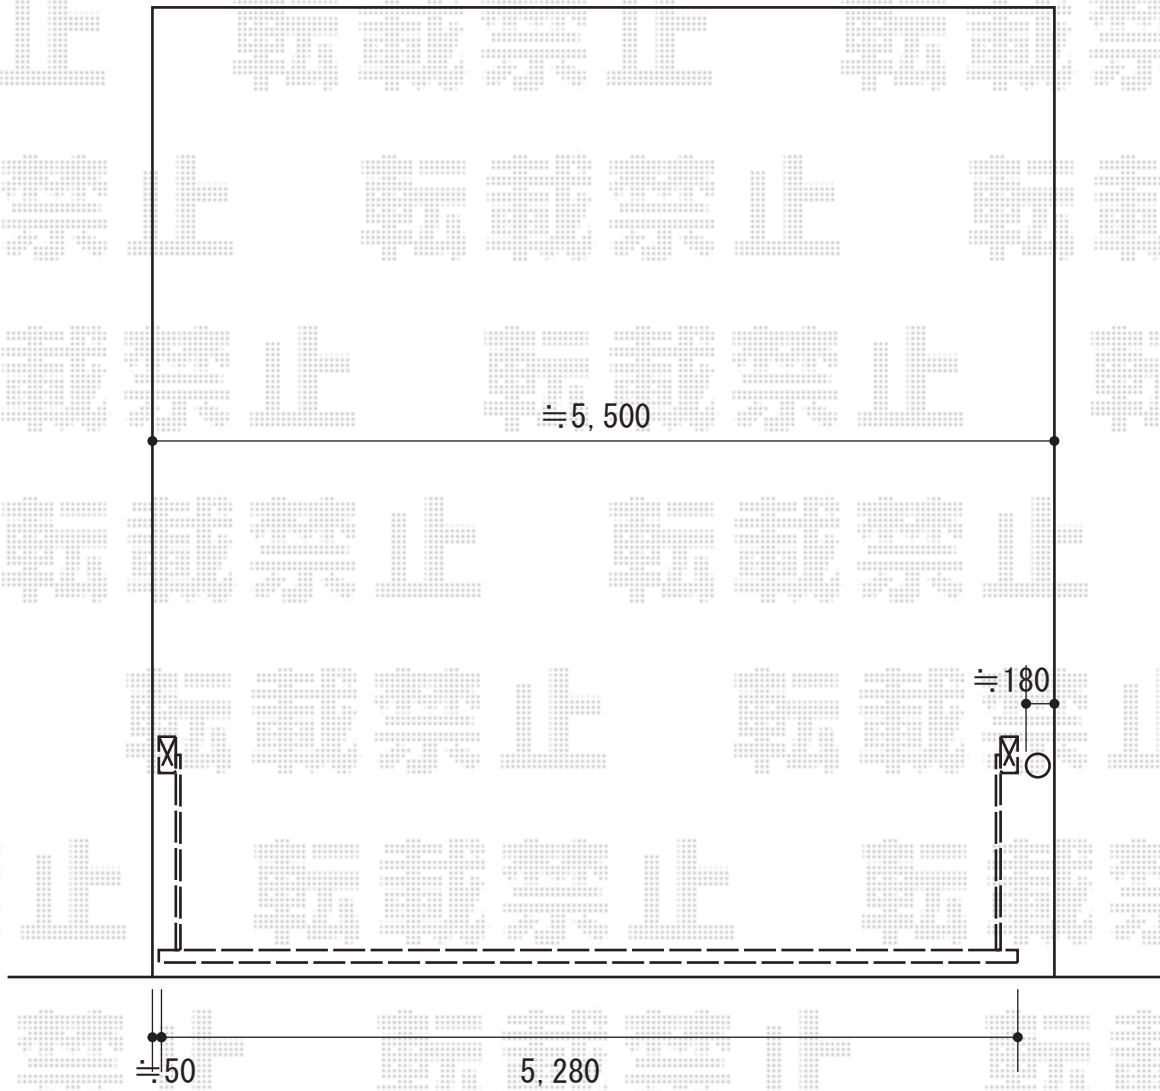

# カーゲート 施工概略図

YKK AP ルシアスアップゲートワイド 4型 たて太格子 電動 複合カラー  
本体 (W×H) = (5,280mm×1,200mm)  
色：基本色：プラチナステン(格子：【仮】桑炭)  
柱仕様：ハイルフ柱仕様 (有効通過高2,140mm)  
駆動：2モーター両柱駆動  
リモコン：標準2個入り

2015-3-266693

担当者

谷