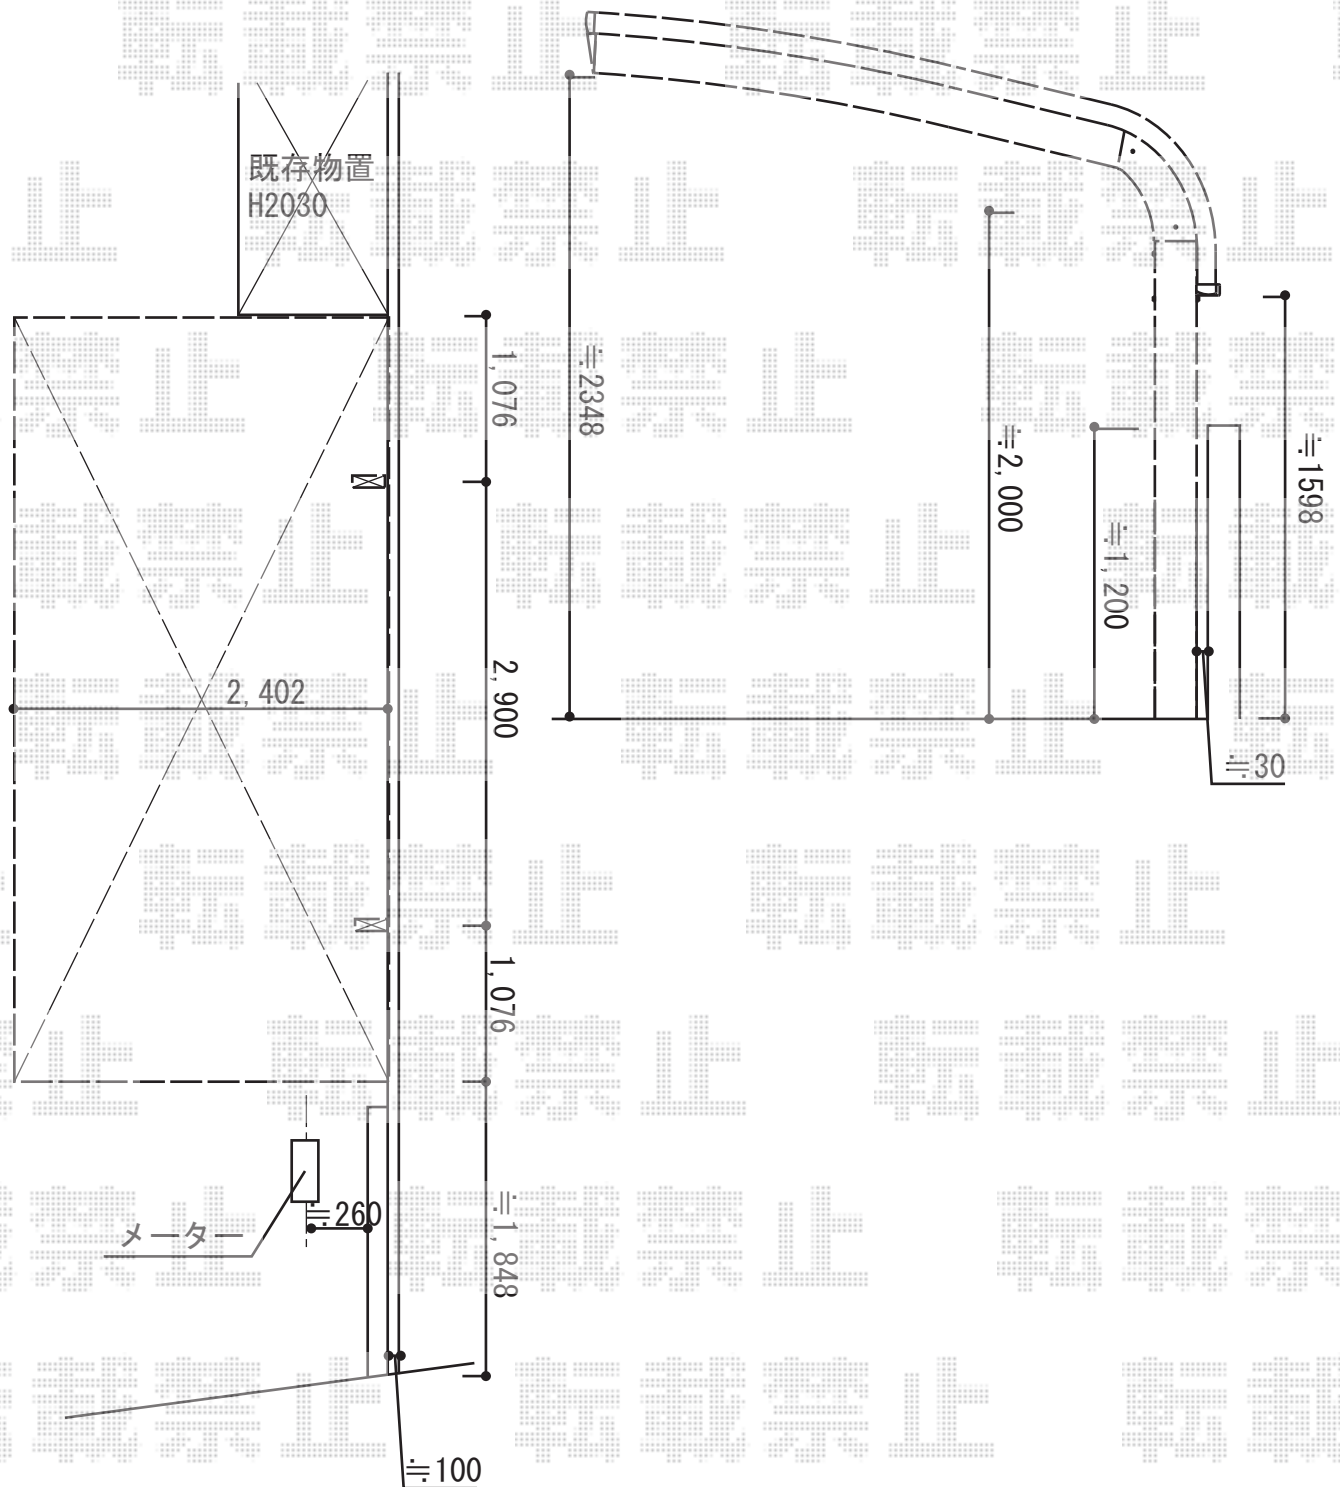

カーポート工事 施工概略図

Value Select プレシオスポート アルファ 積雪~20cm対応

幅= 2,402mm

奥行= 5,052mm

色： ノーブルステン

屋根材： ポリカーボネート（ガラスマット）

柱仕様： ハイルーフ柱仕様（有効高 約2,250mm）

2015-3-266753