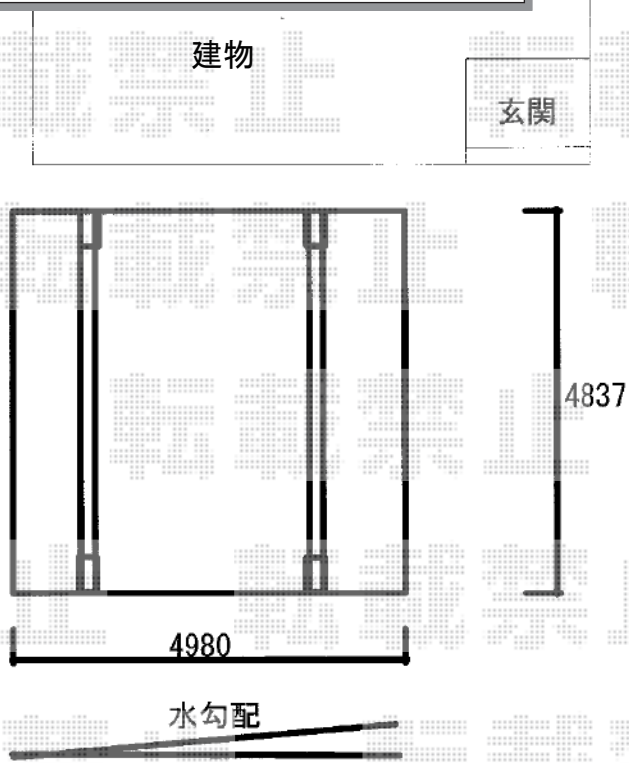

# カーポート 施工概略図

トステム カーポートシグマIII ワイド 積雪~20cm対応  
 幅= 4,837mm  
 奥行= 4,980mm  
 色: シャイングレー  
 屋根材: 熱線吸収ポリカーボネート (ライトブルーマット調)  
 柱仕様: ロング柱23仕様 (有効高 約2,300mm)

トステム カーポートシグマIII 収納式物干し 標準2本入り×1  
 色: シャイングレー

境界 道路