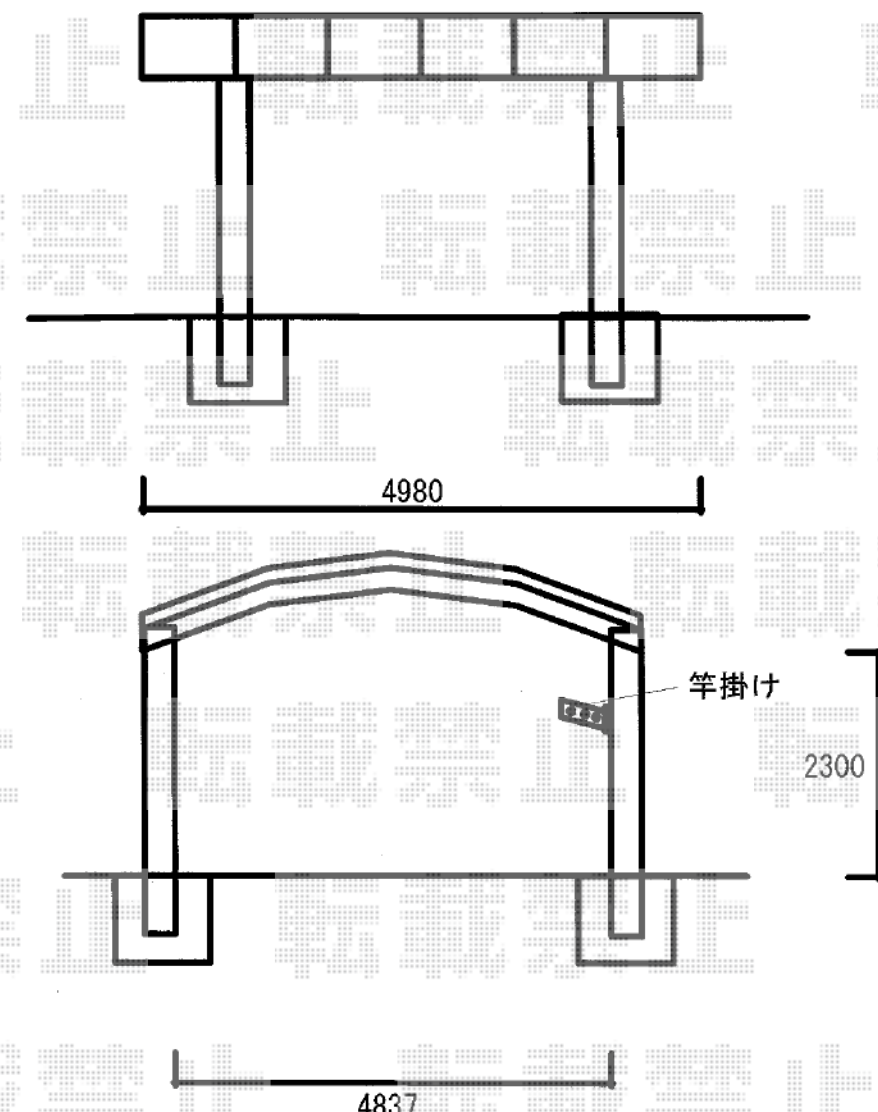

# カーポート 施工概略図

トステム カーポートシグマIII ワイド 積雪~20cm対応  
 幅= 4,837mm  
 奥行= 4,980mm  
 色: シャイングレー  
 屋根材: 熱線吸収ポリカーボネート (ライトブルーマット調)  
 柱仕様: ロング柱23仕様 (有効高 約2,300mm)

トステム カーポートシグマIII 収納式物干し 標準2本入り×1  
 色: シャイングレー

境界 道路