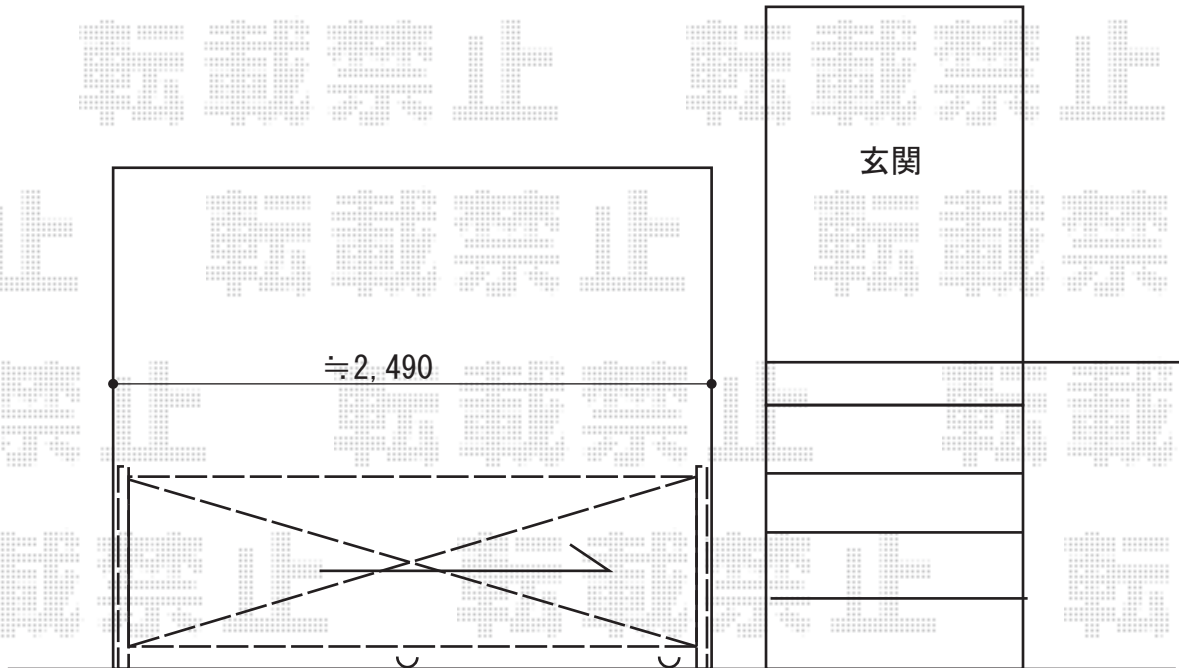

カーゲート 施工概略図

Value Select トリップゲート RA型 ノンレール 片開き 24S
開口幅= 2,344mm
全幅= 2,444mm
たたみ幅= 275mm
高さ= 1,182mm
色：ステンカラー
キャスター数：2箇所
落棒数：1本

2015-3-266834

担当者

谷