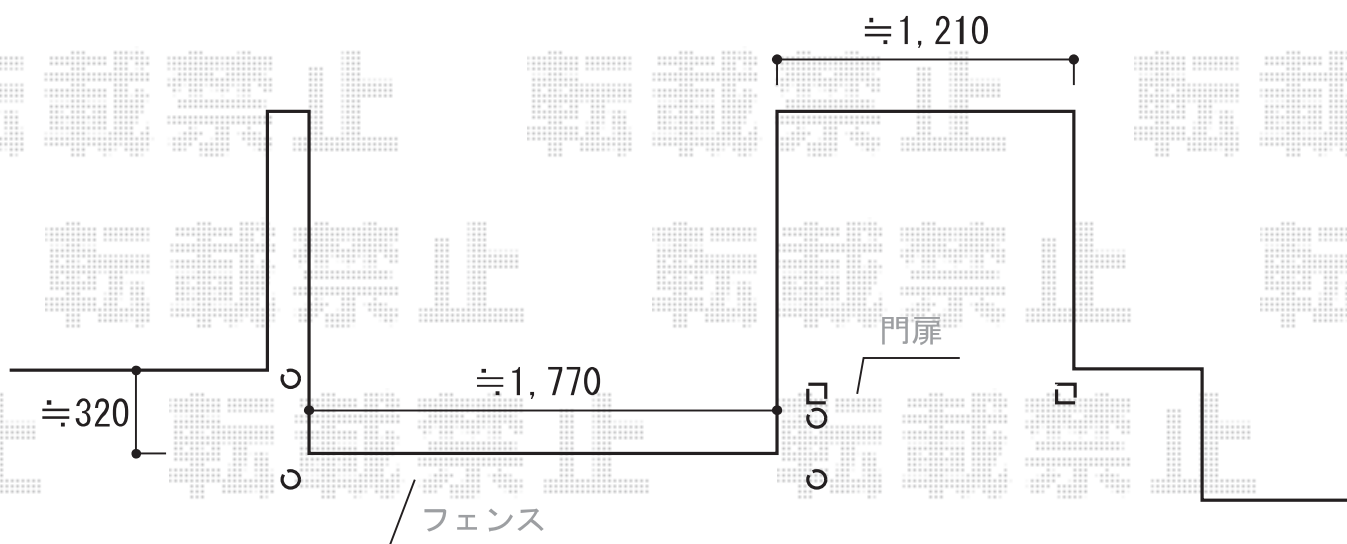

エクステリア 施工概略図

TOEX プレスタ門扉 7T型 たてスリット 片開き 柱使用
扉1枚 (W×H) = (900mm×1,200mm)
色： シャイングレー
錠： シリンダーPA錠(鎌錠)
開き： 内開き

2015-3-266842

担当者

谷