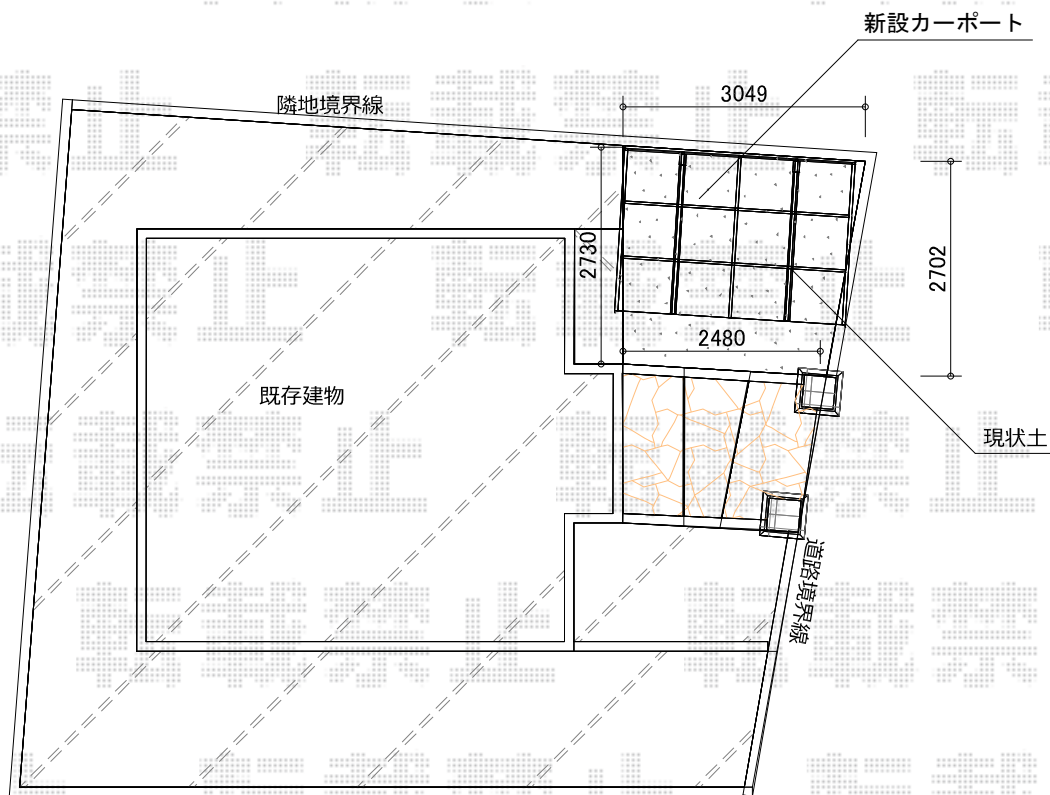

サイクルポート 施工概略図

YKK AP レイナポートグランミニ 積雪~20cm対応
 幅= 2,100mm
 奥行= 2,904mm
 色: プラチナステン
 屋根材: 熱線遮断ポリカーボネート(クリアマット)
 柱仕様: 標準柱仕様(有効高 約1,814mm)