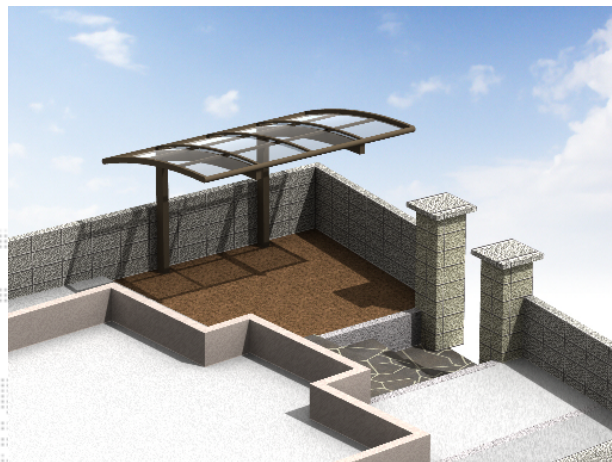

サイクルポート 施工概略図

YKK AP レイナポートグランミニ 積雪~20cm対応
 幅= 2,100mm
 奥行= 2,904mm
 色: プラチナステン
 屋根材: 熱線遮断ポリカーボネート(クリアマット)
 柱仕様: 標準柱仕様(有効高 約1,814mm)