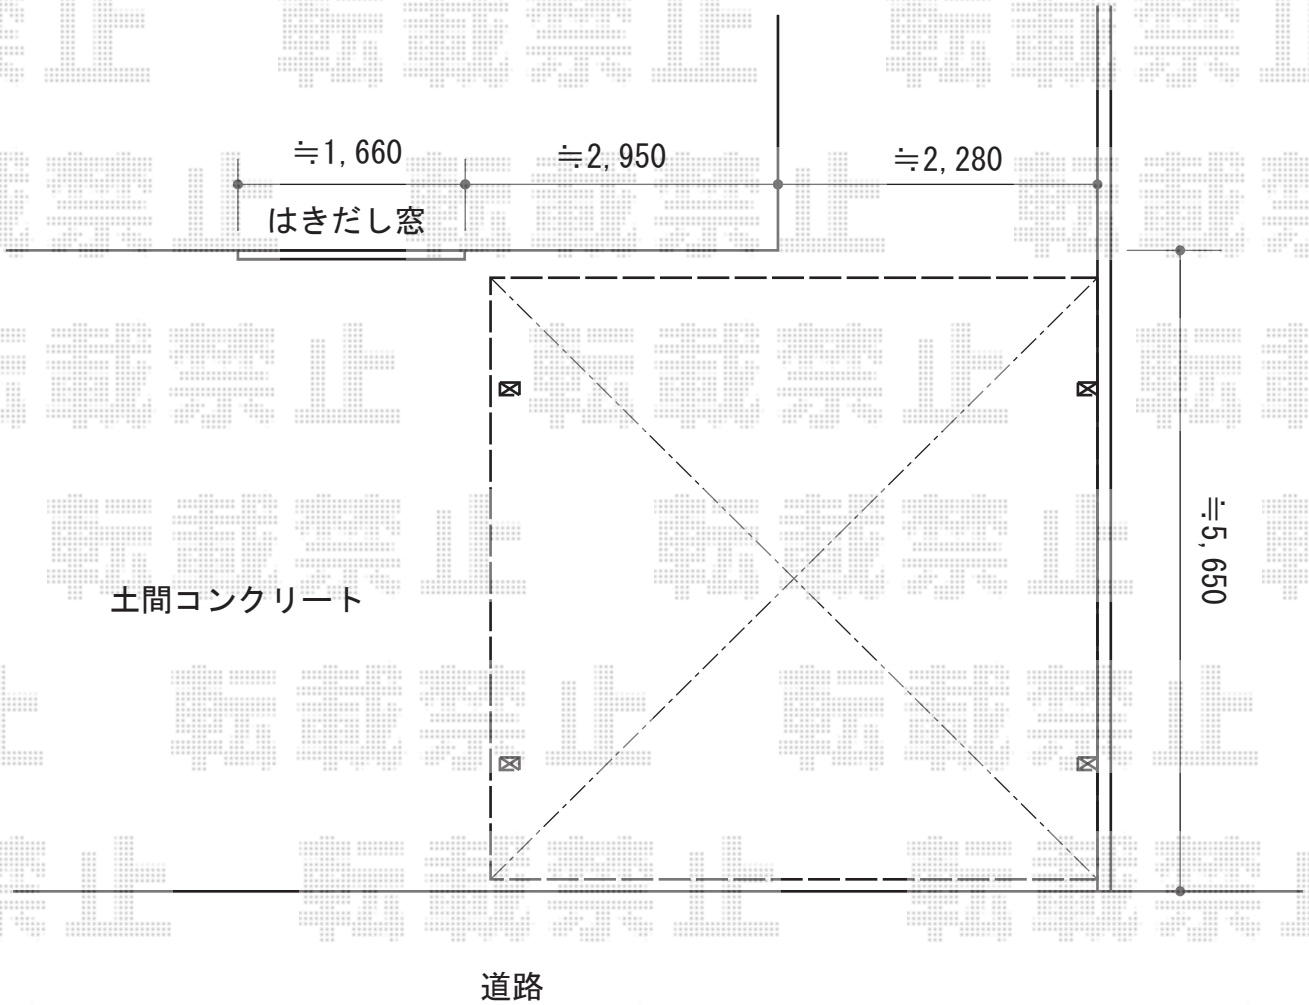

カーポート工事 施工概略図

LIXIL (TOEX) アーキフィット M合掌 積雪~20cm対応
幅= 5,115mm (24・27)
奥行= 5,020mm
色: シャイングレー
屋根材: ポリカーボネート (クリアマット・すりガラス調)
柱仕様: ロング柱28仕様 (有効高 約2,800mm)

2015-3-266909

担当者

松本