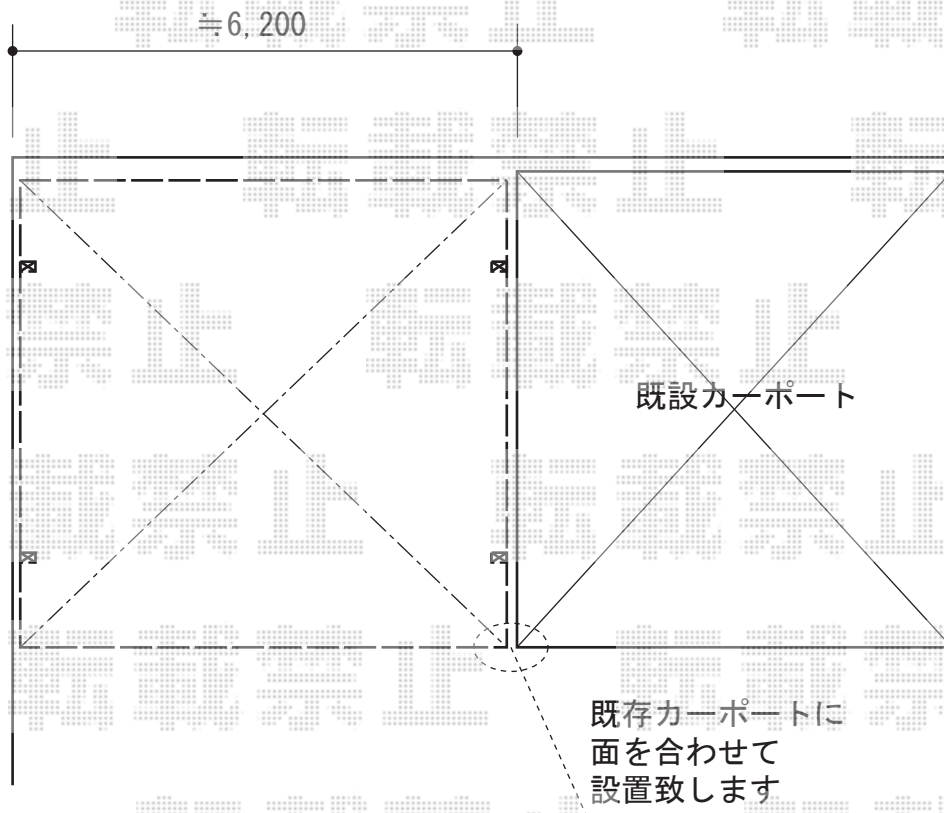

カーポート 施工概略図

トステム カーブポートシグマIII ワイド 積雪~20cm対応
幅= 6,060mm
奥行= 5,686mm
色： オータムブラウン
屋根材： 熱線吸収アクアポリカーボネート（ライトブルー）
柱仕様： 標準柱仕様（有効高 約1,800mm）

2015-3-266911

担当者

白賀