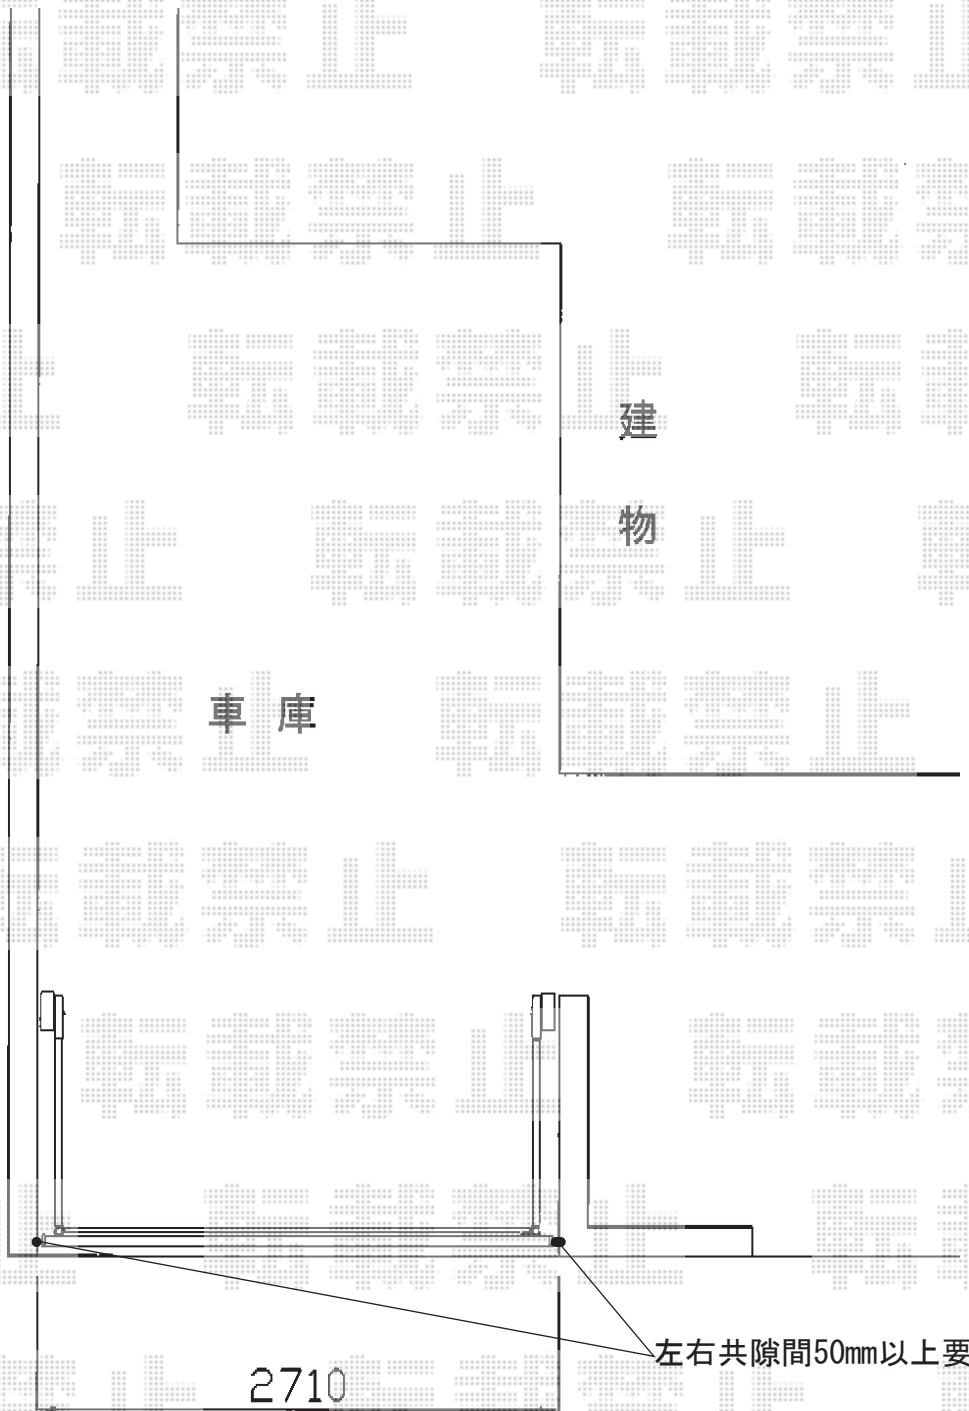

カーゲート 施工概略図

TOEX 【特注】オーバードアS1型 手動式  
本体 (W×H) = (【特注】2,610mm×1,000mm)  
色： アイボリーホワイト  
柱仕様： ハイルフ柱仕様 (有効通過高2,150mm)  
駆動： 手動式

2015-3-266929

担当者

谷