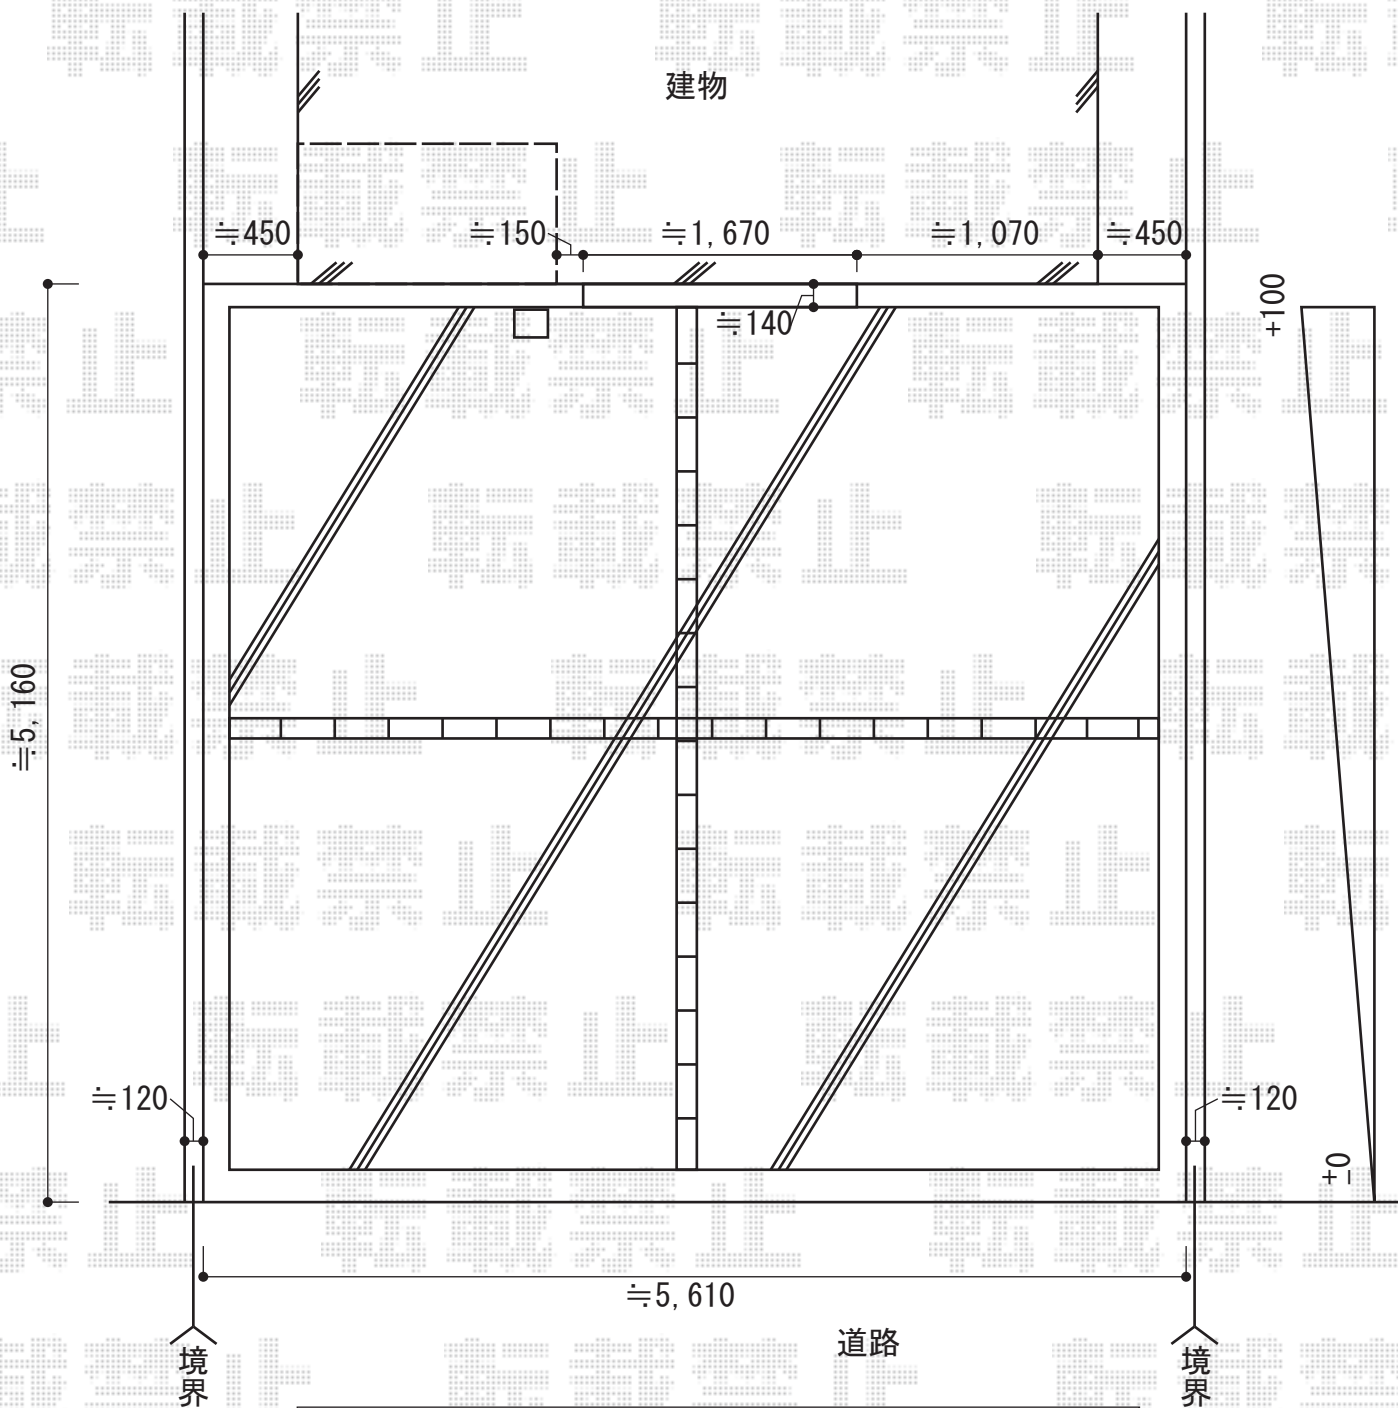

カーポート 施工概略図

※既存シャッター手前で奥行き切り詰め加工致します

Value Select プレシオスポート ワイド 積雪~20cm対応
 幅= 5,392mm
 奥行= 5,052mm
 色 : ノーブルステン
 屋根材 : ポリカーボネート (スカイブルー)
 柱仕様 : ハイルフ柱仕様 (有効高 約2,250mm)

2015-3-266932

担当者

木附