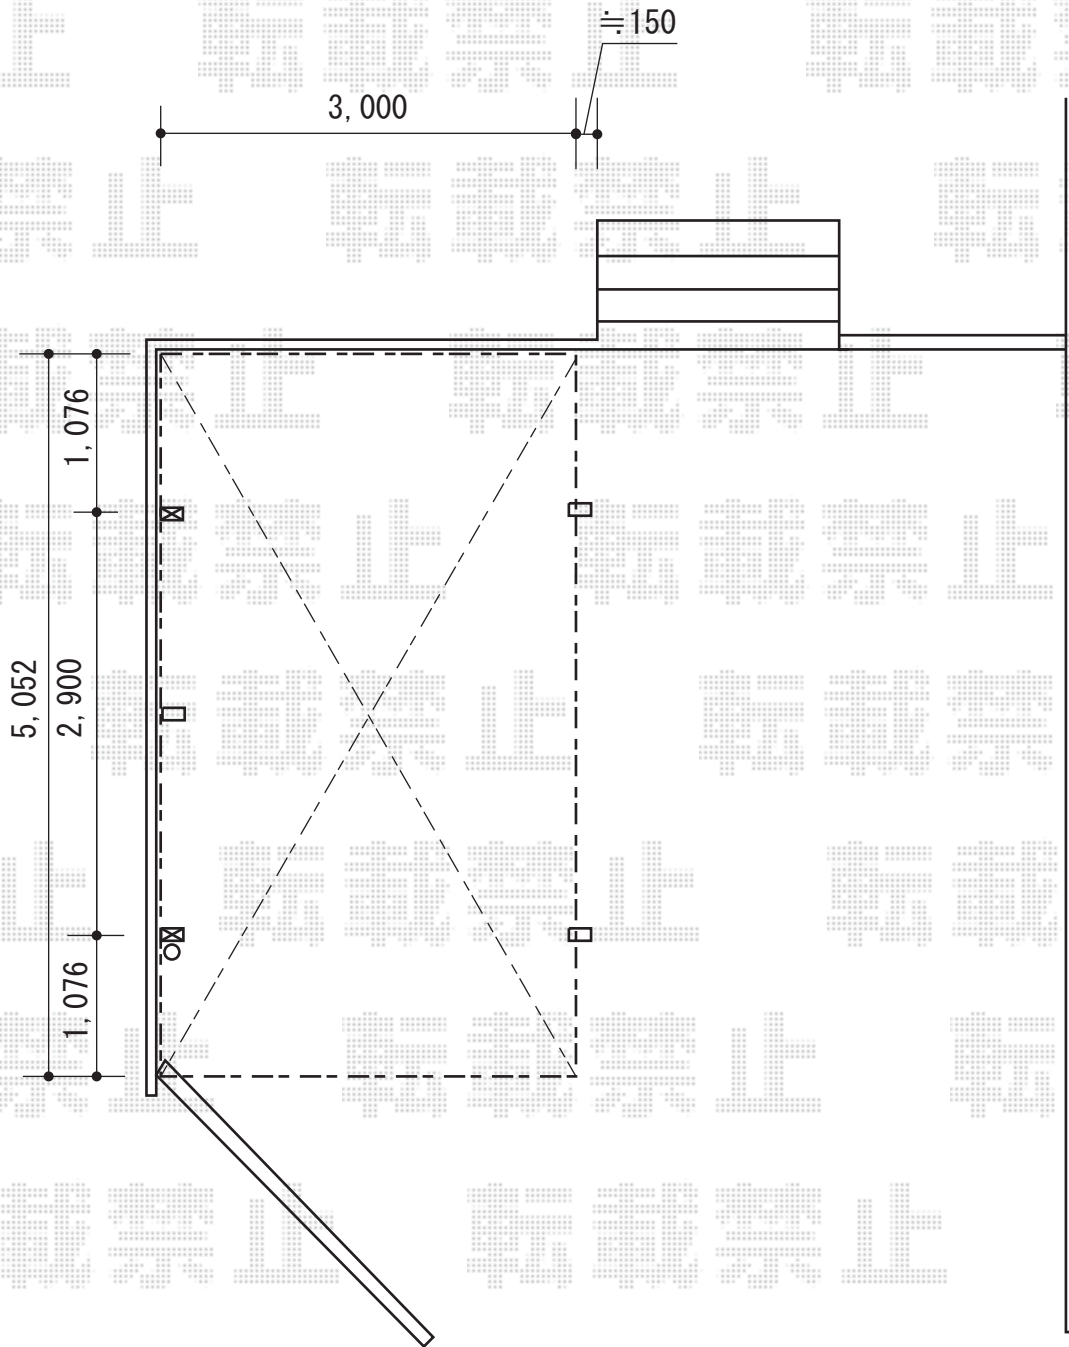

カーポート
施工概略図

YKK AP レイナポートグラン 積雪~20cm対応
幅= 3,000mm
奥行= 5,052mm
色: プラチナステン
屋根材: ポリカーボネート (トーマイマツト)
柱仕様: 標準柱仕様 (有効高 約2,000mm)

YKK AP レイナポートグラン サイドパネル
奥行サイズ: 長さ51用
高さ: 1段 *H=1036
色: プラチナステン
パネル材: ポリカーボネート (トーマイマツト)
柱仕様: 標準柱用/間柱1本

YKK AP レイナポートグラン 着脱式サポート 標準・ハイルーフ兼用 2本入り×1セット
色: プラチナステン

2015-3-267027

担当者

松本