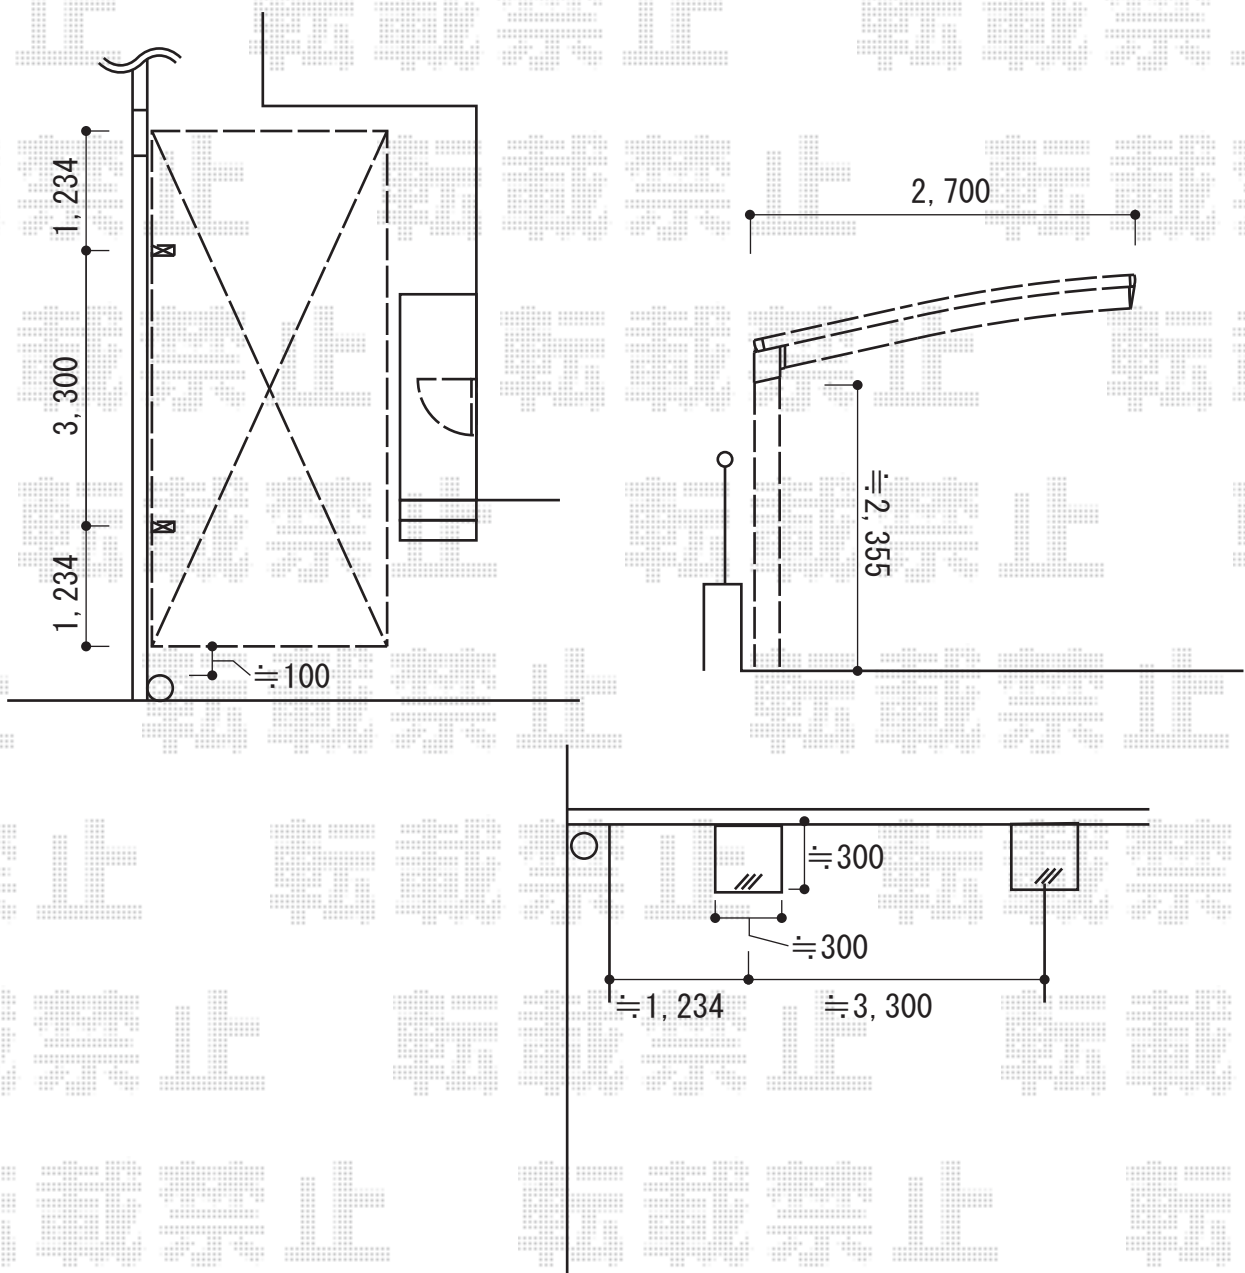

カーポート 施工概略図

YKK AP レイナポートグラン 積雪~20cm対応
幅= 2,700mm
奥行= 5,768mm
色： プラチナステン
屋根材： 熱線遮断ポリカーボネート(クリアマット)
柱仕様： ハイルフ柱仕様 (有効高 約2,350mm)

2015-3-267028

担当者

酒井