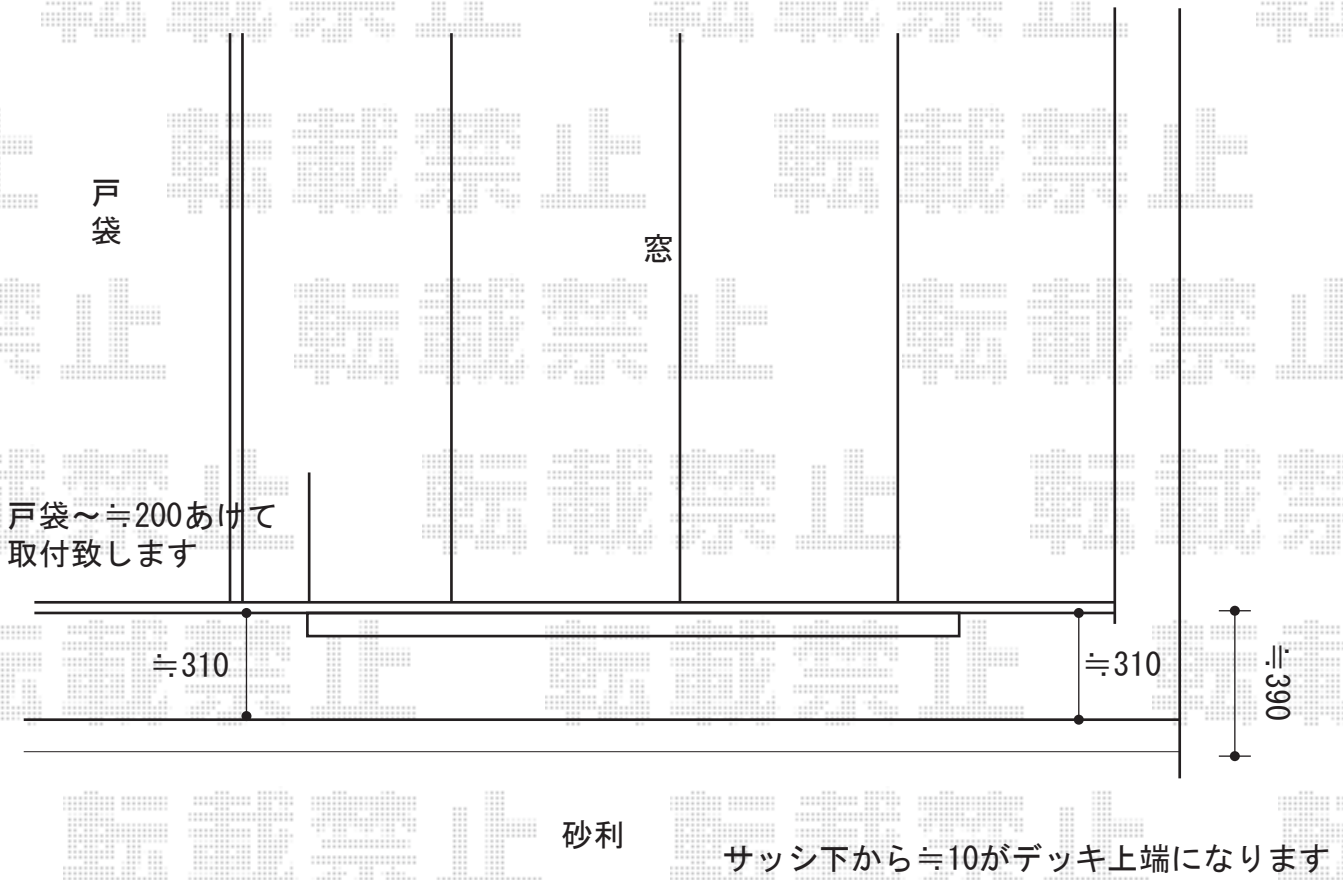

ウッドデッキ 施工概略図

YKK AP リウッドデッキ 200  
 間口= 1.0間 (1,851mm)  
 出幅= 3尺 (920mm)  
 色： ナチュラルブラウン  
 床板： 縦貼り  
 幕板： 標準幕板  
 束柱： Sタイプ(550mm) (色： 未定)

YKK AP 独立式リウッドステップ2型×1セット  
 色： 幕板 ナチュラルブラウン/束柱 【未定】

2015-3-267039