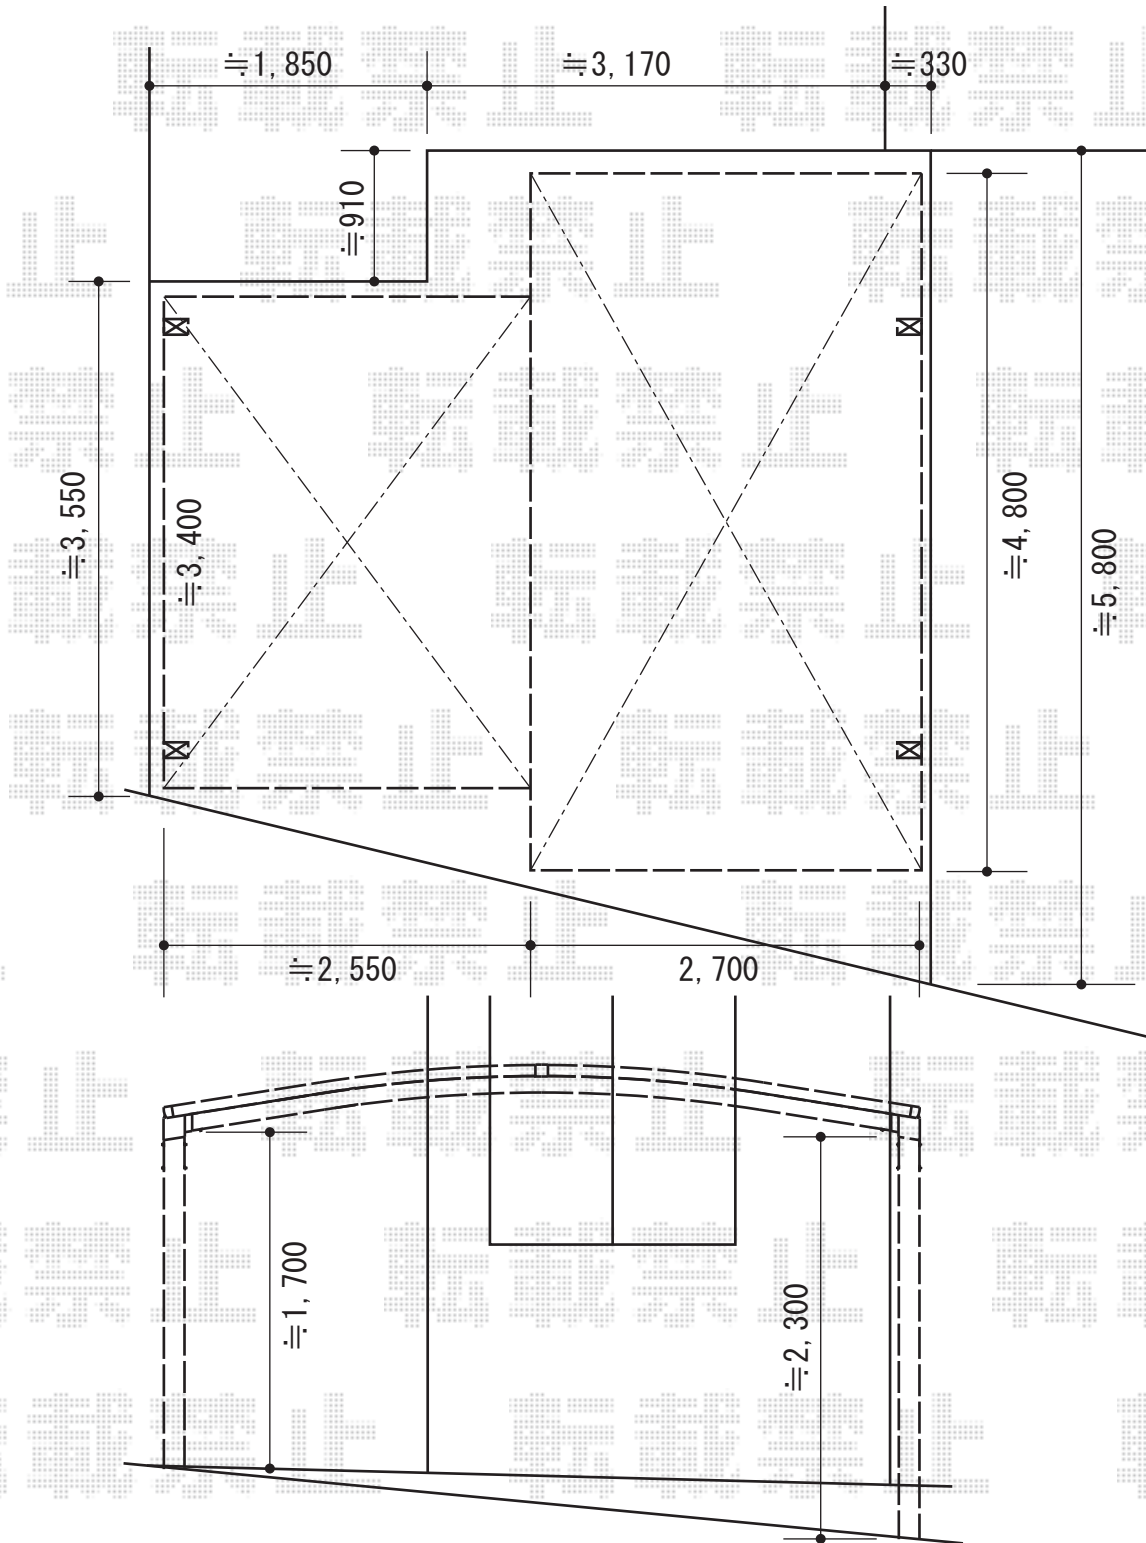

カーポート 施工概略図

YKK AP レイナポートグラン M合掌 積雪~20cm対応
幅= 5,414mm(27+27)
奥行= 5,052mm
色： プラチナステン
屋根材： 熱線遮断ポリカーボネート（アースブルーマット調）
柱仕様： ハイルフ柱仕様（有効高 約2,355mm）

2015-3-267118

担当者

松本