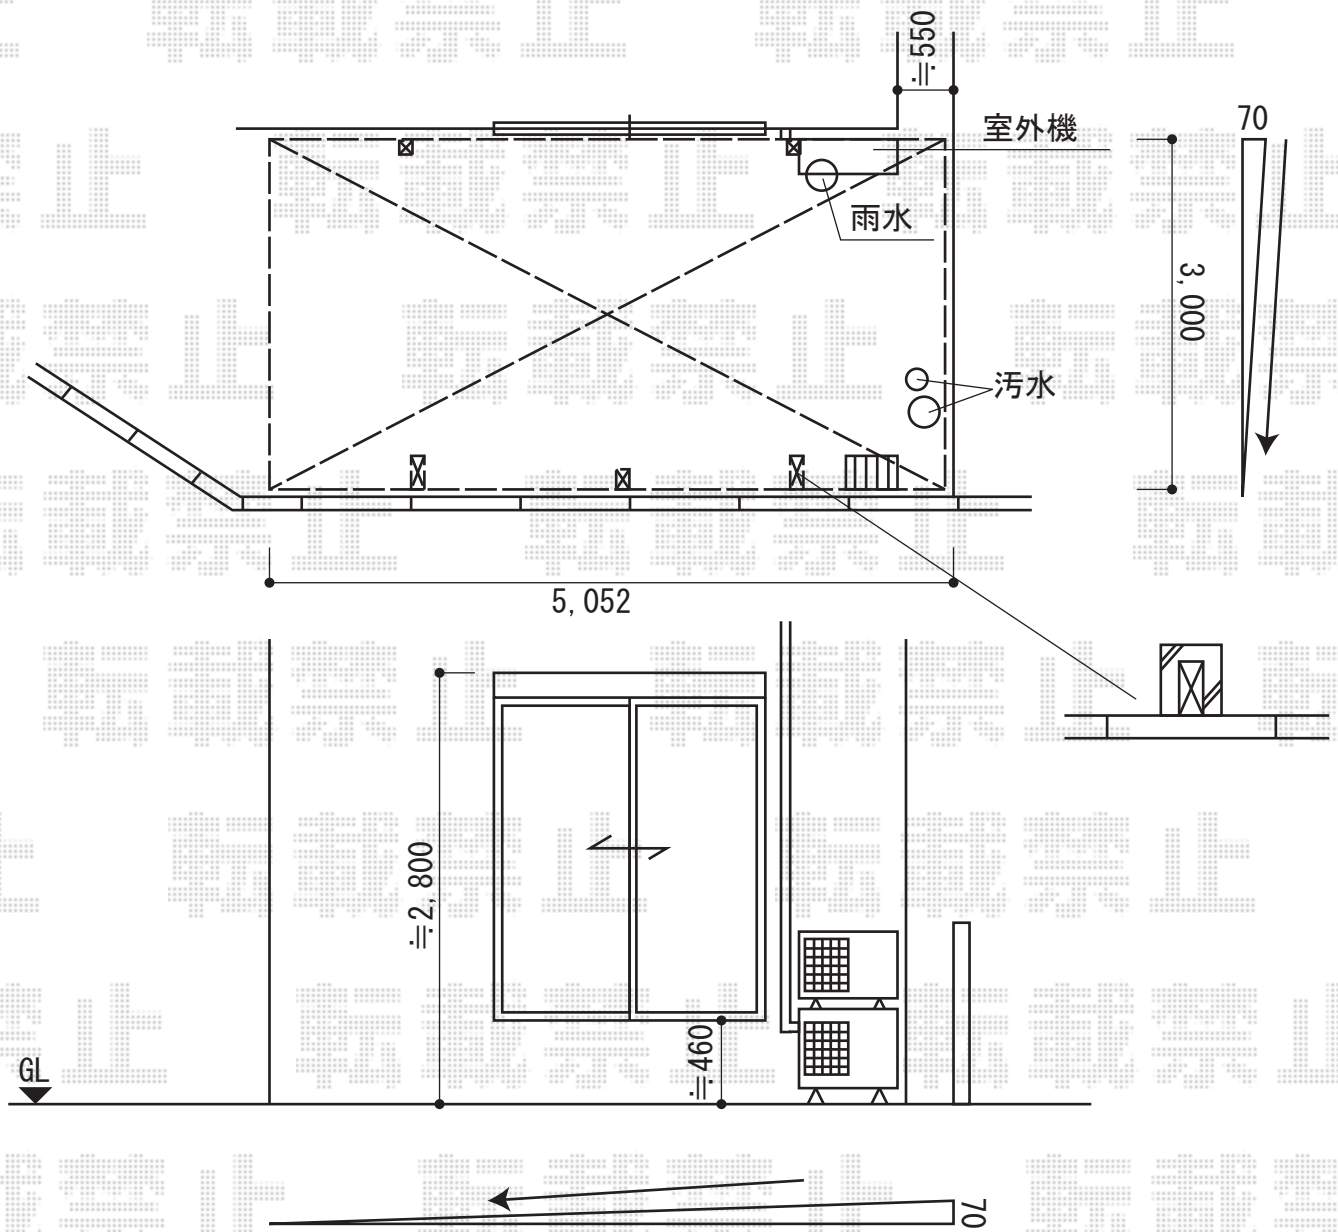

カーポート工事 施工概略図

YKK AP レイナポートグラン 積雪~20cm対応
 幅= 3,000mm
 奥行= 5,052mm
 色: プラチナステン
 屋根材: 熱線遮断ポリカーボネート(クリアマット)
 柱仕様: ハイルーフ柱仕様(有効高 約2,350mm)

YKK AP レイナポートグラン サイドパネル
 奥行サイズ: 長さ51用
 高さ: 1,873mm
 色: プラチナステン
 パネル材: 熱線遮断ポリカーボネート(クリアマット)
 柱仕様: ハイルーフ柱仕様(間柱1本)

YKK AP レイナポートグラン 着脱式サポート 標準・ハイルーフ兼用 2本入り×1セット
 色: プラチナステン

2015-3-267126

担当者

松本