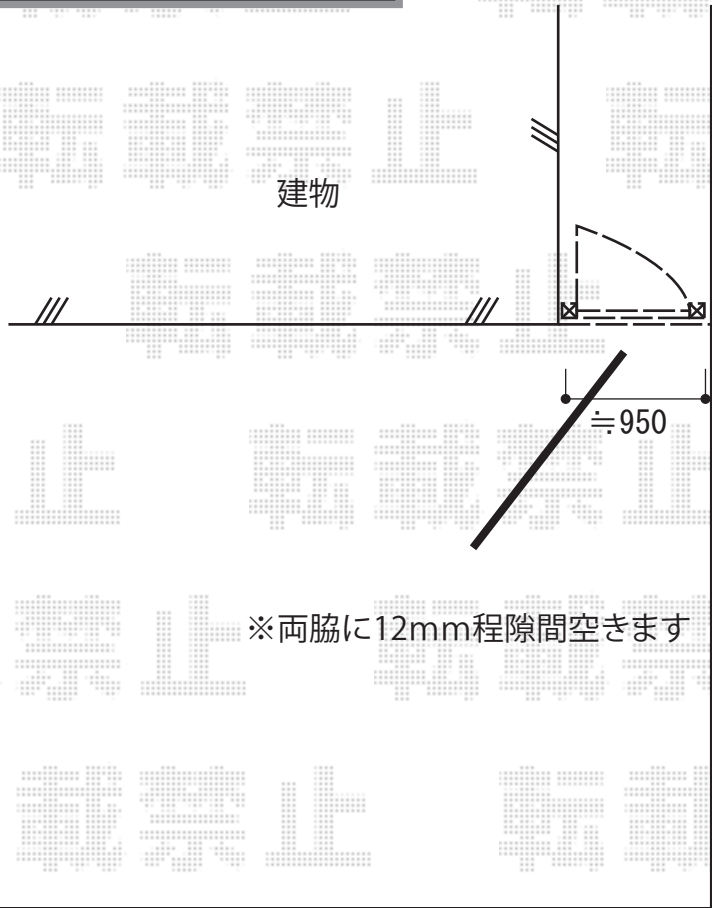

# 門扉 施工概略図

TOEX プレスタ門扉 4型 太たて棧 片開き 柱使用  
扉1枚 (W×H) = (【特注】750mm×1,200mm)  
色：オータムブラウン  
錠：シリンダーPA錠(鎌錠)  
開き：内開き

TOEX プレスタ門扉用 中間すきまガード  
色：オータムブラウン  
高さ：12用

2015-3-267169

担当者

西村