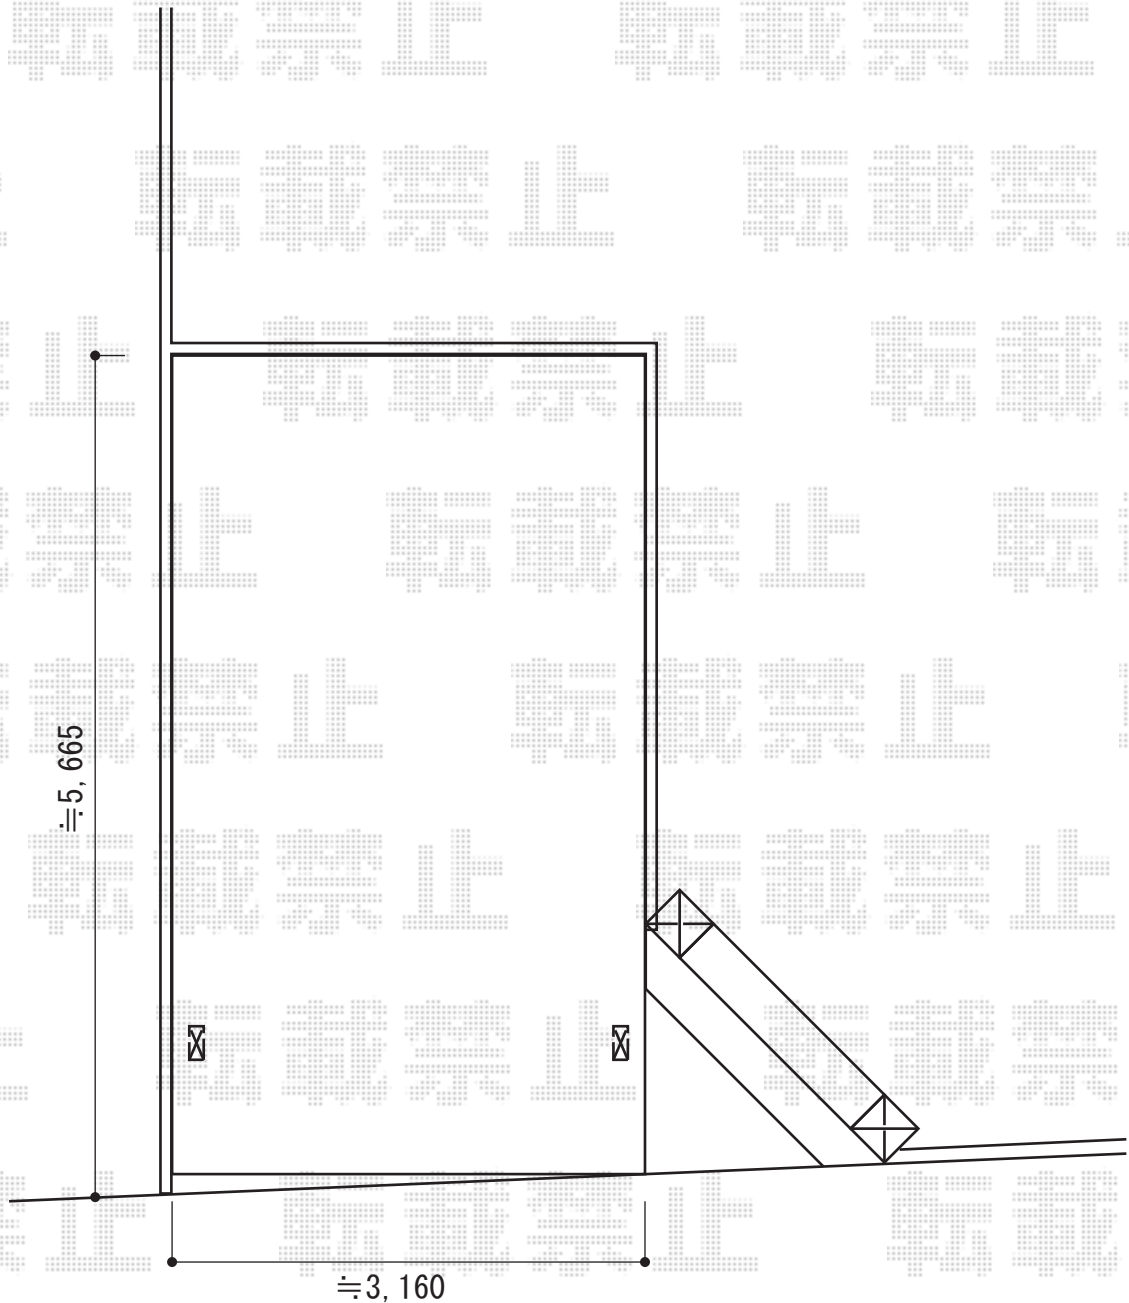

カーゲート 施工概略図

TOEX オーバードアS ラフィーネタイプ 手動式
本体 (W×H) = (2,950mm × 1,200mm)
色：ブラック
柱仕様： ハイルフ柱仕様 (有効通過高2,150mm)
駆動： 手動式
オプション： 補助ロックセット(シリンダーキー2本入)

2015-3-267221

担当者

谷