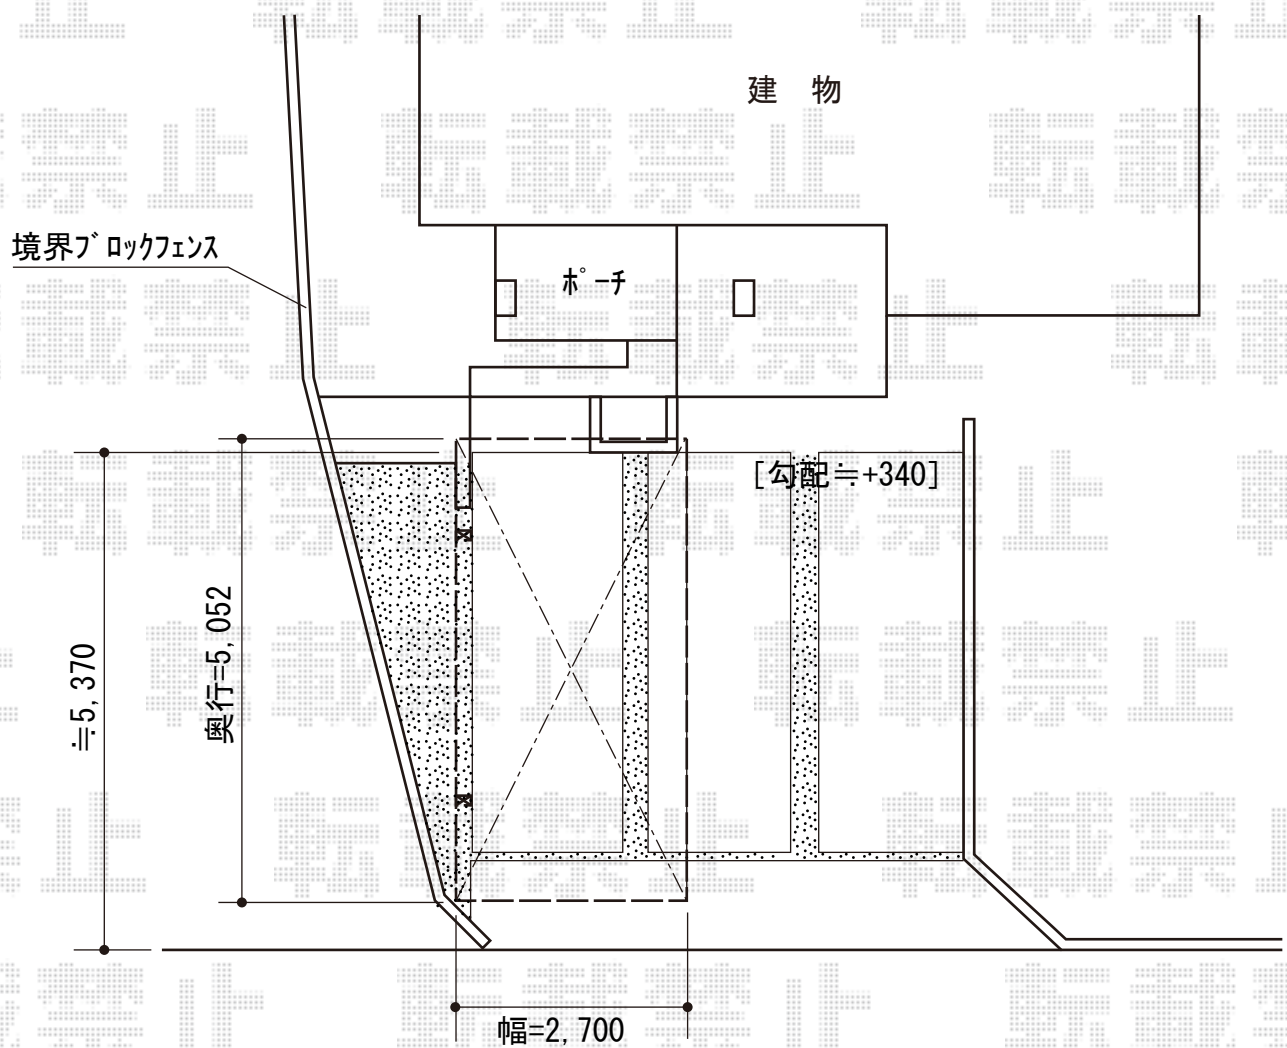

カーポート 施工概略図

YKK AP レイナポートグラン 積雪~20cm対応  
幅= 2,700mm  
奥行= 5,052mm  
色： プラチナステン  
屋根材： 熱線遮断ポリカーボネート【色未定】  
柱仕様： ハイルフ柱仕様（有効高 約2,350mm）

2015-3-267237

担当者

赤松