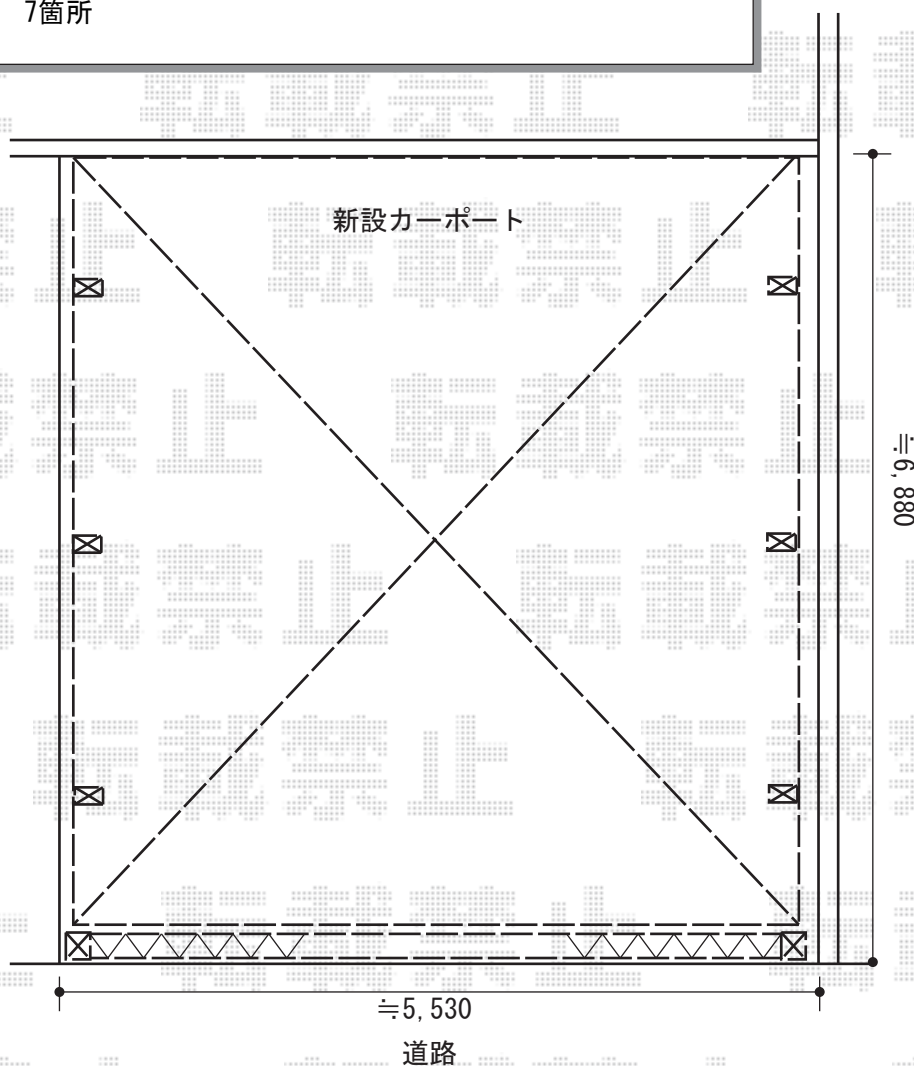

カーポート・カーゲート工事 施工概略図

トステム レグナスポーツシグマIII 3000 ワイド 積雪~100cm対応
幅= 5,426mm
奥行= 5,600mm
色： シャイングレー
屋根材： 熱線吸収アクアポリカーボネート（ライトブルー）
柱仕様： ロング柱23仕様（有効高 約2,300mm）

TOEX アルシャインII 両開閉仕様 センターレールタイプ H型 Aタイプ 550
開口幅= 4,535mm
全幅= 5,403mm
たたみ幅= 820mm
高さ= 1,250mm
色： シャイングレー
キャスター数： 7箇所
落棒数： 2本