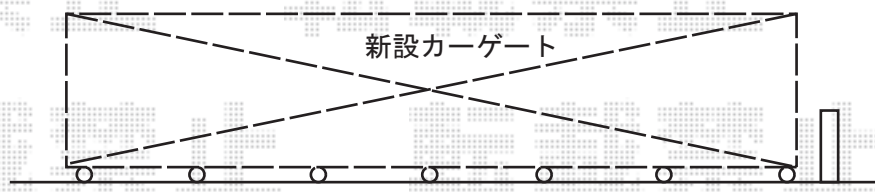

# カーポート・カーゲート工事 施工概略図

トステム レグナスポーツシグマIII 3000 ワイド 積雪~100cm対応  
幅= 5,426mm  
奥行= 5,600mm  
色： シャイングレー  
屋根材： 熱線吸収アクアポリカーボネート（ライトブルー）  
柱仕様： ロング柱23仕様（有効高 約2,300mm）

TOEX アルシャインII 両開閉仕様 センターレールタイプ H型 Aタイプ 550  
開口幅= 4,535mm  
全幅= 5,403mm  
たたみ幅= 820mm  
高さ= 1,250mm  
色： シャイングレー  
キャスター数： 7箇所  
落棒数： 2本