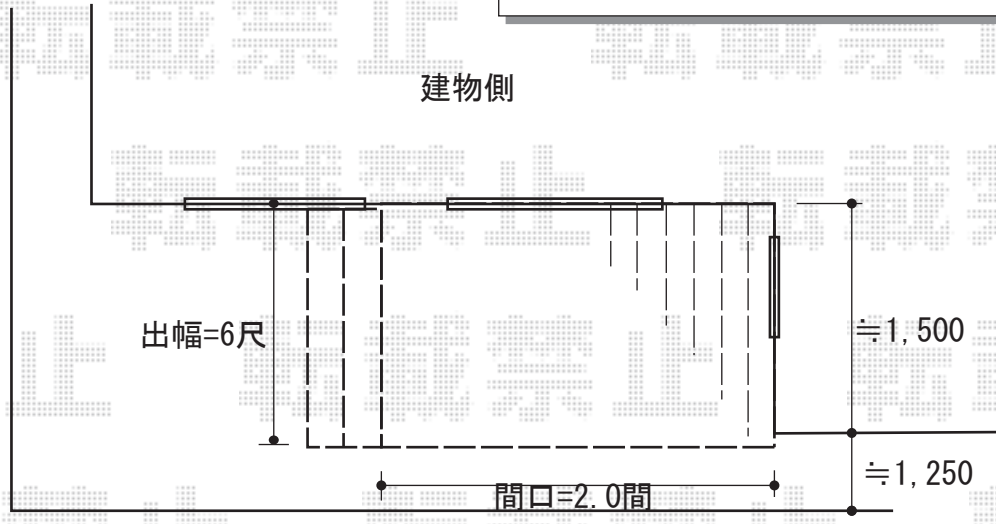

ウッドデッキ 施工概略図

YKK AP リウッドデッキ 200
間口= 2.0間 (3,651mm)
出幅= 6尺 (1,820mm)
色: 【未定】
床板: 縦貼り
幕板: 標準幕板
束柱: Sタイプ(550mm) (色: プラチナステン)

YKK AP リウッドデッキ用 段床 2段(片側面タイプ)
色: 床板/【未定】 束柱/プラチナステン
出幅: 6尺用

★納まりはイメージとなります

★イメージ図

2015-3-267305

担当者

西村

エクスショップ

現場状況や作図制限により概略図の内容と多少の違いが生じることがございます。
施工時は、現場優先とさせて頂きたく思いますので、お立会い頂き、最終のご指示のほど、何卒、宜しくお願い致します。
全ての著作権はエクスショップに帰属します。当社とのお取引目的以外の使用・複製・転載は如何なる場合も禁止しております。