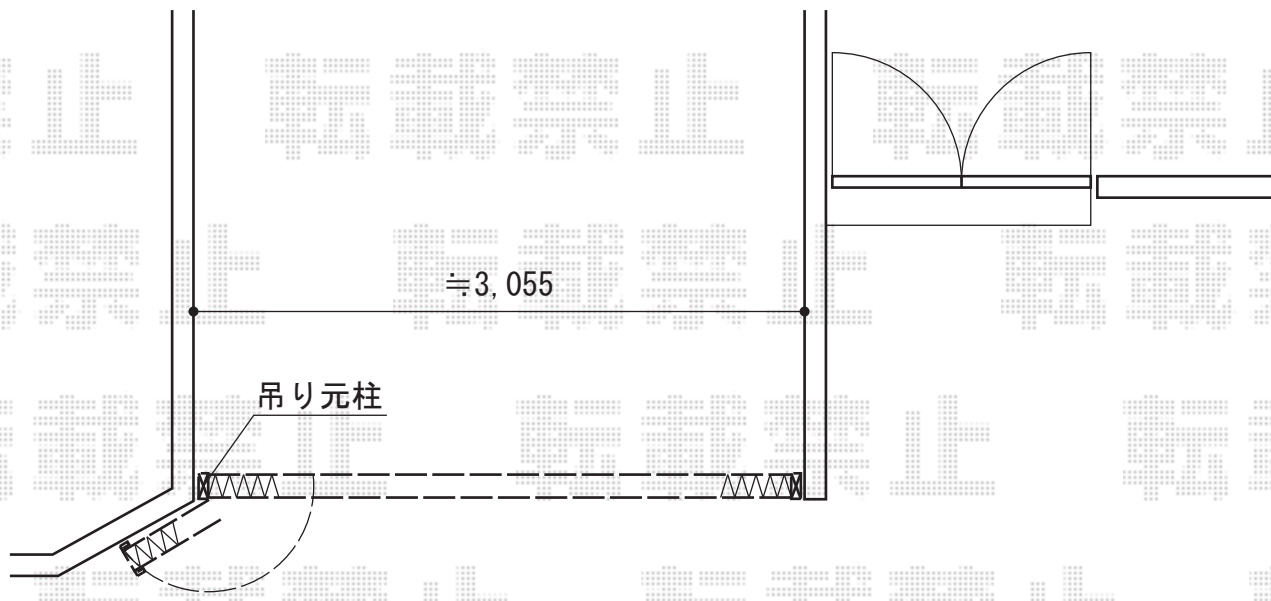

カーゲート工事 施工概略図

Value Select トリップゲート SC型 先頭キャスター 片開き 32S

開口幅= 3,082mm

全幅= 3,232mm

たたみ幅= 690.7mm

高さ= 1,231mm

色： ステンカラー

キャスター数： 1箇所

落棒数： 2本

2015-3-267318

担当者

酒井